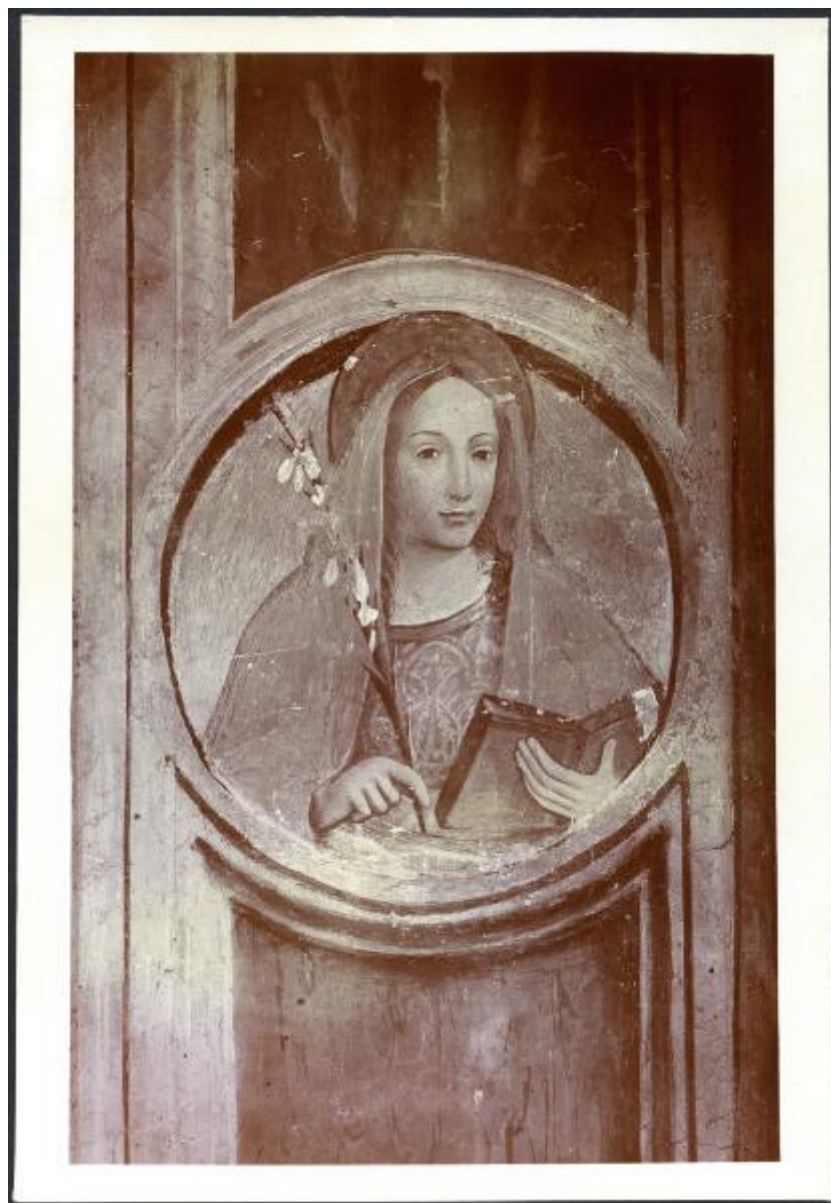

**Dipinto murale - Tondo con busto di santa martire -
Giovanni Antonio Boltraffio - Milano - Chiesa di S.
Maurizio al Monastero Maggiore - Loggiato del Coro
delle Monache**

Non identificato

Link risorsa: <https://www.lombardiabeniculturali.it/fotografie/schede/IMM-3a010-0002698/>

Identificazione

Dipinto murale - Tondo con busto di santa martire - Giovanni Antonio Boltraffio - Milano - Chiesa di S. Maurizio al Monastero Maggiore - Loggiato del Coro delle Monache

SOGGETTO

CLASSIFICAZIONE