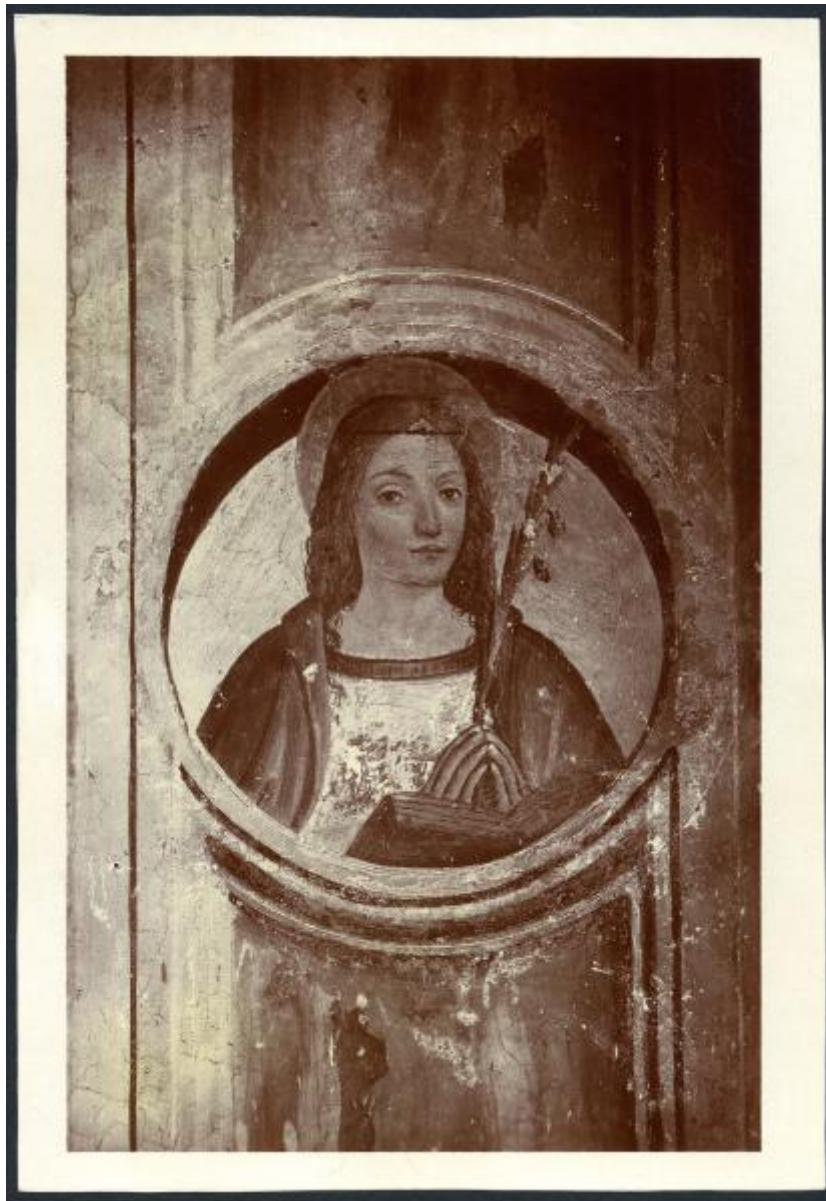

**Dipinto murale - Tondo con busto di santa martire -
Giovanni Antonio Boltraffio - Milano - Chiesa di S.
Maurizio al Monastero Maggiore - Loggiato del Coro
delle Monache**

Non identificato

Link risorsa: <https://www.lombardiabeniculturali.it/fotografie/schede/IMM-3a010-0002702/>

Identificazione

Dipinto murale - Tondo con busto di santa martire - Giovanni Antonio Boltraffio - Milano - Chiesa di S. Maurizio al Monastero Maggiore - Loggiato del Coro delle Monache

SOGGETTO

CLASSIFICAZIONE