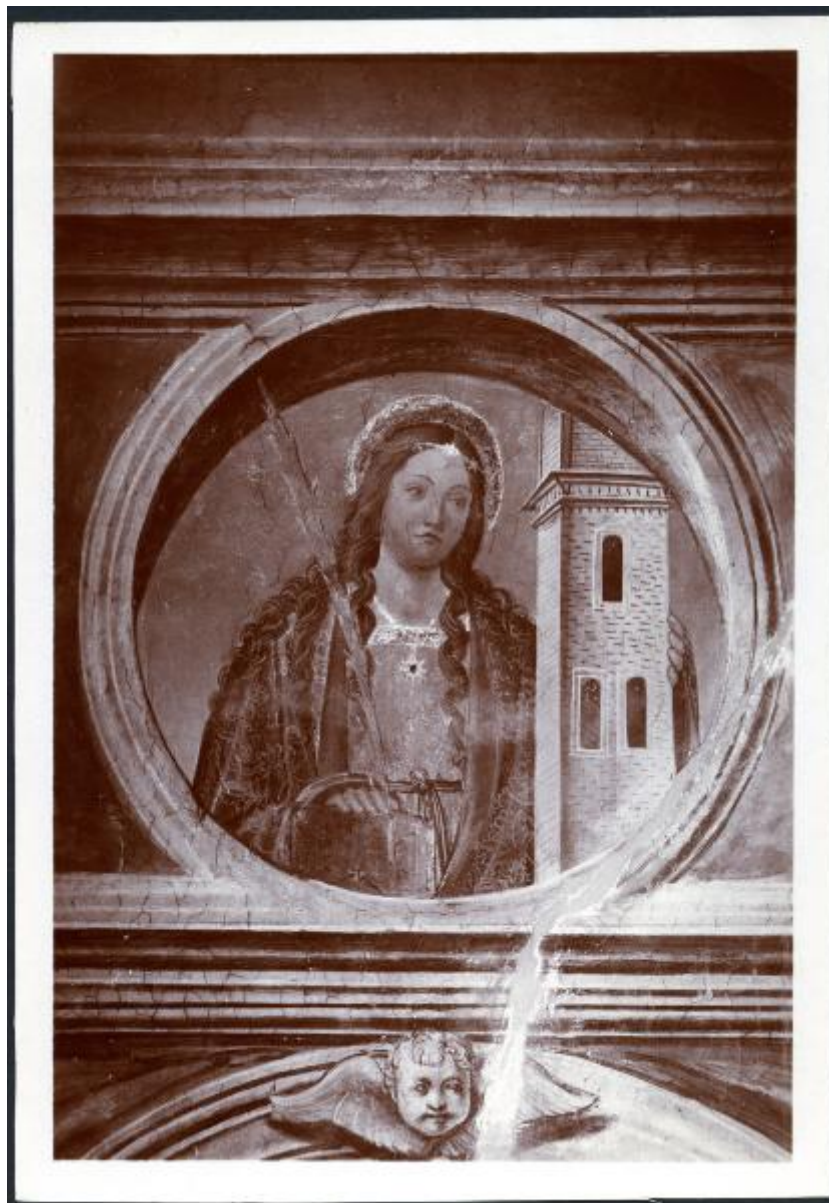

**Dipinto murale - Tondo con busto di santa Barbara -  
Giovanni Antonio Boltraffio - Milano - Chiesa di S.  
Maurizio al Monastero Maggiore - Loggiato del Coro  
delle Monache**

Non identificato

Link risorsa: <https://www.lombardiabeniculturali.it/fotografie/schede/IMM-3a010-0002705/>

Scheda SIRBeC: <https://www.lombardiabeniculturali.it/fotografie/schede-complete/IMM-3a010-0002705/>