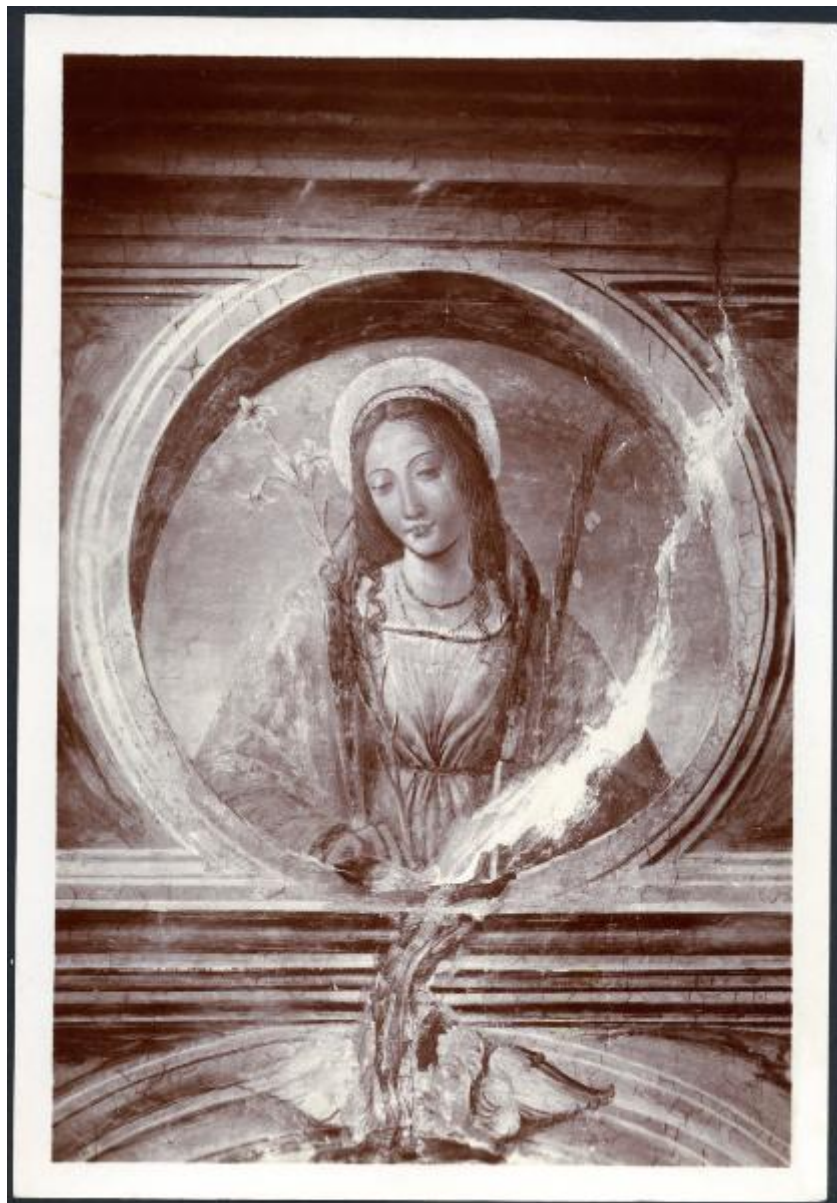

**Dipinto murale - Tondo con busto di santa martire -
Giovanni Antonio Boltraffio - Milano - Chiesa di S.
Maurizio al Monastero Maggiore - Loggiato del Coro
delle Monache**

Non identificato

Link risorsa: <https://www.lombardiabeniculturali.it/fotografie/schede/IMM-3a010-0002707/>

Identificazione

Dipinto murale - Tondo con busto di santa martire - Giovanni Antonio Boltraffio - Milano - Chiesa di S. Maurizio al Monastero Maggiore - Loggiato del Coro delle Monache

SOGGETTO

CLASSIFICAZIONE