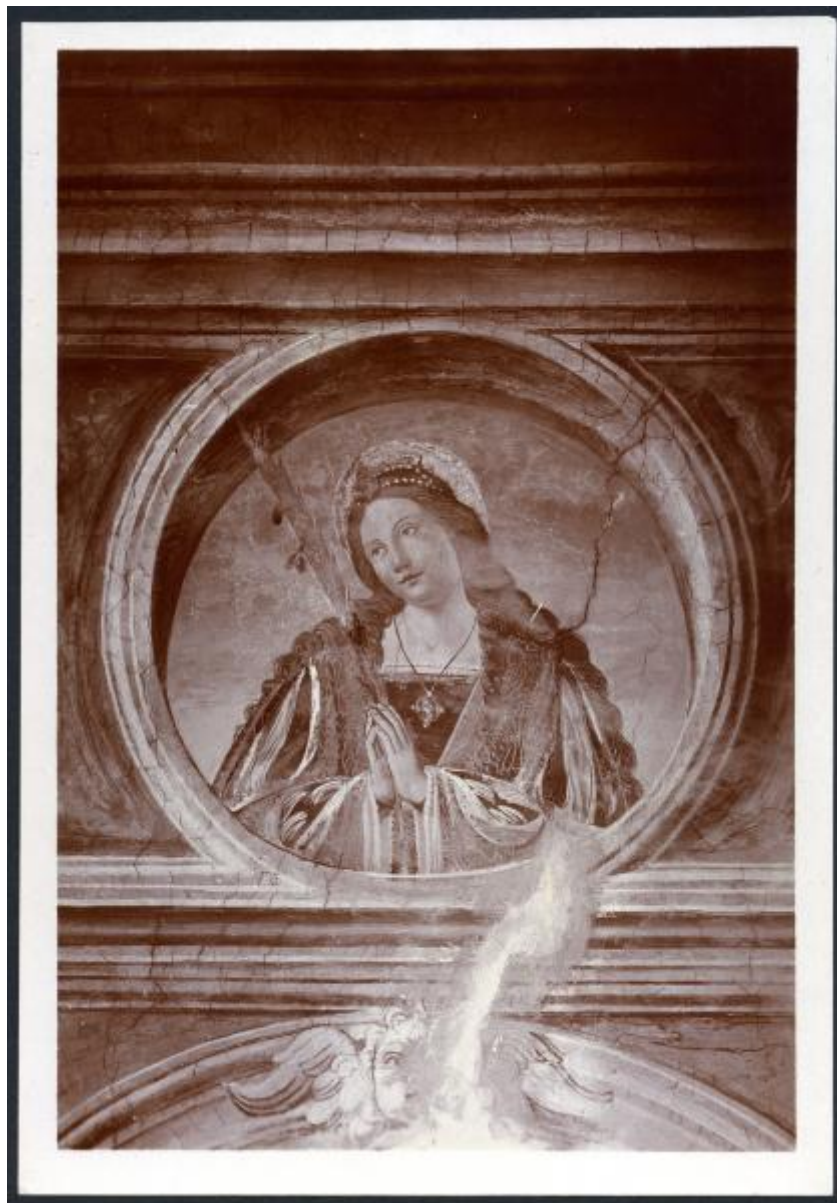

**Dipinto murale - Tondo con busto di santa martire -  
Giovanni Antonio Boltraffio - Milano - Chiesa di S.  
Maurizio al Monastero Maggiore - Loggiato del Coro  
delle Monache**

Non identificato

Link risorsa: <https://www.lombardiabeniculturali.it/fotografie/schede/IMM-3a010-0002709/>

Scheda SIRBeC: <https://www.lombardiabeniculturali.it/fotografie/schede-complete/IMM-3a010-0002709/>