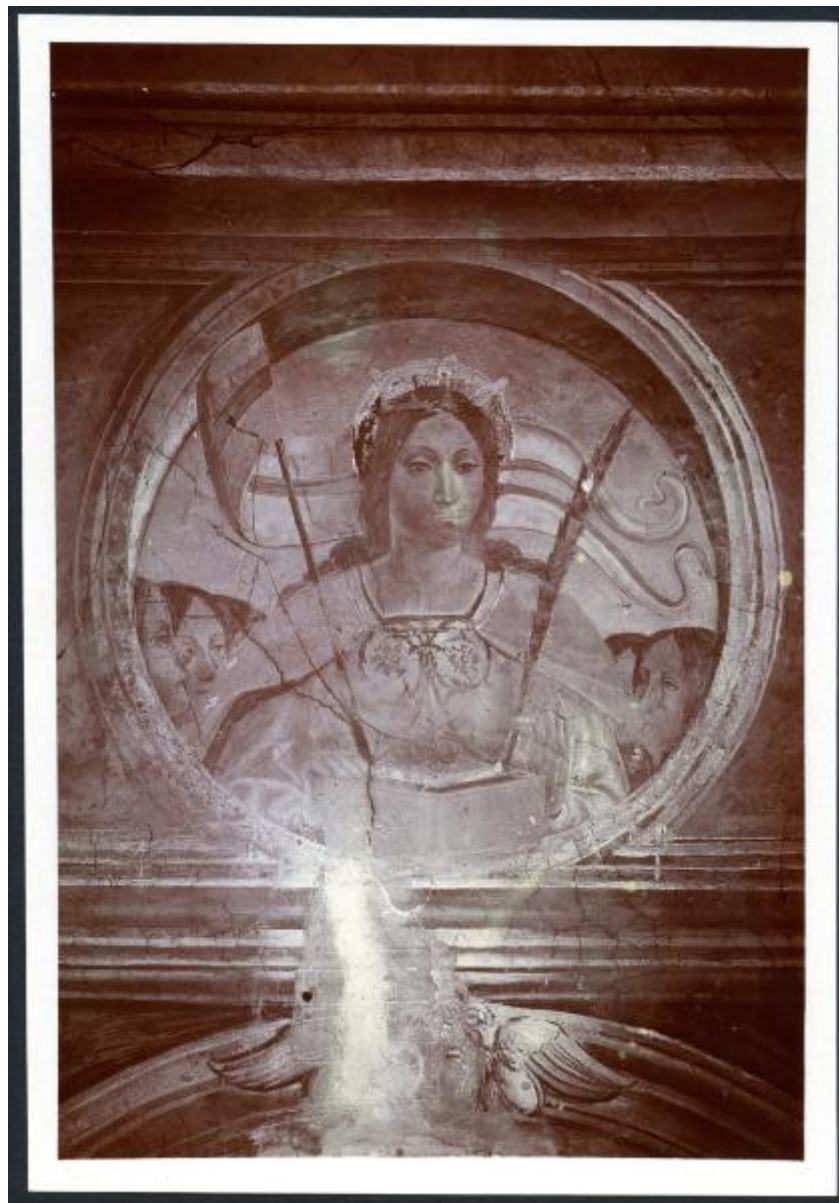

**Dipinto murale - Tondo con busto di santa martire -  
Giovanni Antonio Boltraffio - Milano - Chiesa di S.  
Maurizio al Monastero Maggiore - Loggiato del Coro  
delle Monache**

Non identificato

Link risorsa: <https://www.lombardiabeniculturali.it/fotografie/schede/IMM-3a010-0002710/>

Scheda SIRBeC: <https://www.lombardiabeniculturali.it/fotografie/schede-complete/IMM-3a010-0002710/>