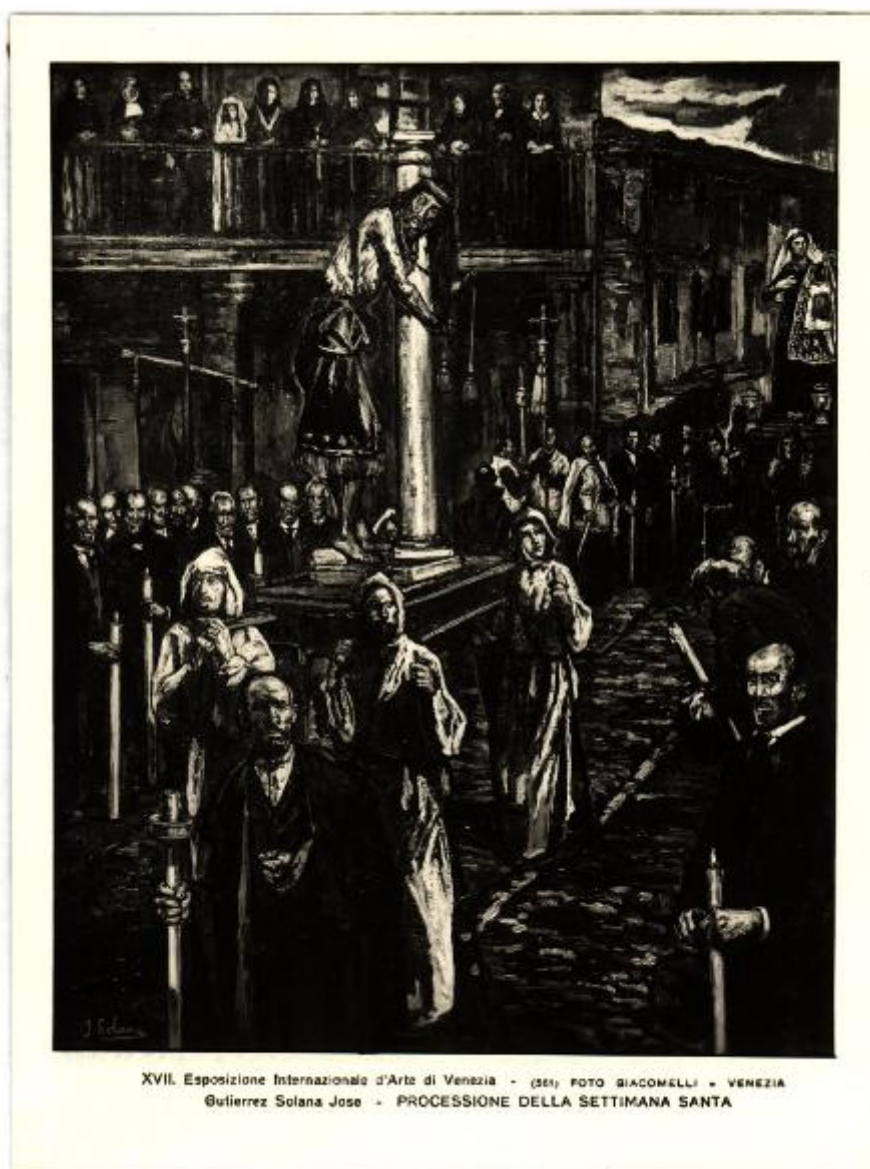

Venezia - XVII Esposizione Internazionale d'Arte - J. Gutierrez Solana, Processione della settimana santa, dipinto

Foto Giacomelli

XVII. Esposizione Internazionale d'Arte di Venezia - (561) FOTO GIACOMELLI - VENEZIA
Gutierrez Solana Jose - PROCESSIONE DELLA SETTIMANA SANTA