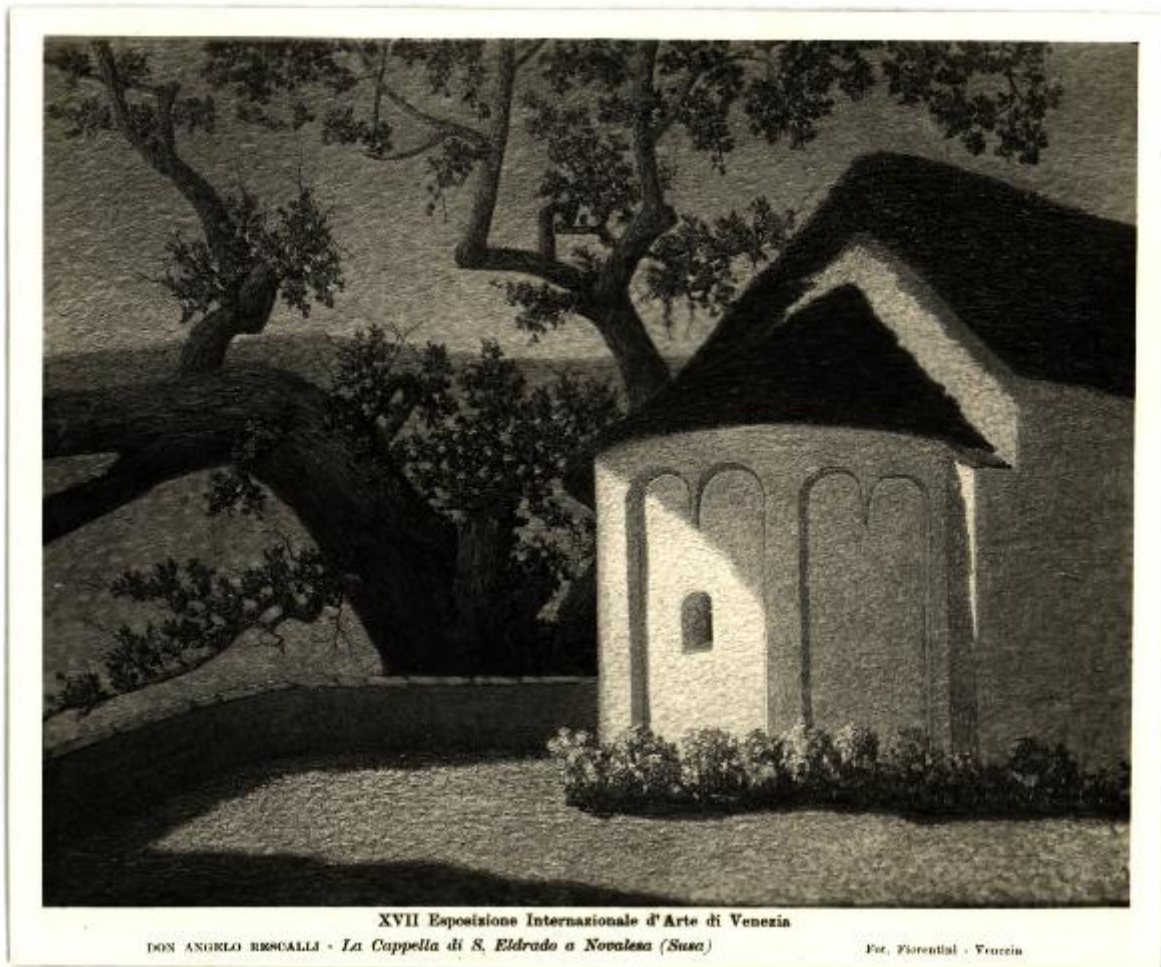

Venezia - XVII Esposizione Internazionale d'Arte - Don A. Rescalli, *La Cappella di S. Eldrado a Novalesa (Susa)*, dipinto

Fiorentini, Pietro

Link risorsa: <https://www.lombardiabeniculturali.it/fotografie/schede/IMM-3a010-0003198/>

Identificazione

Venezia - XVII Esposizione Internazionale d'Arte - Don A. Rescalli, La Cappella di S. Eldrado a Novalesa (Susa), dipinto

SOGGETTO

CLASSIFICAZIONE

Altra classificazione: foto d'arte

Tipo classificazione: Classificazione per genere fotografico Archivi dell'Immagine - Regione Lombardia