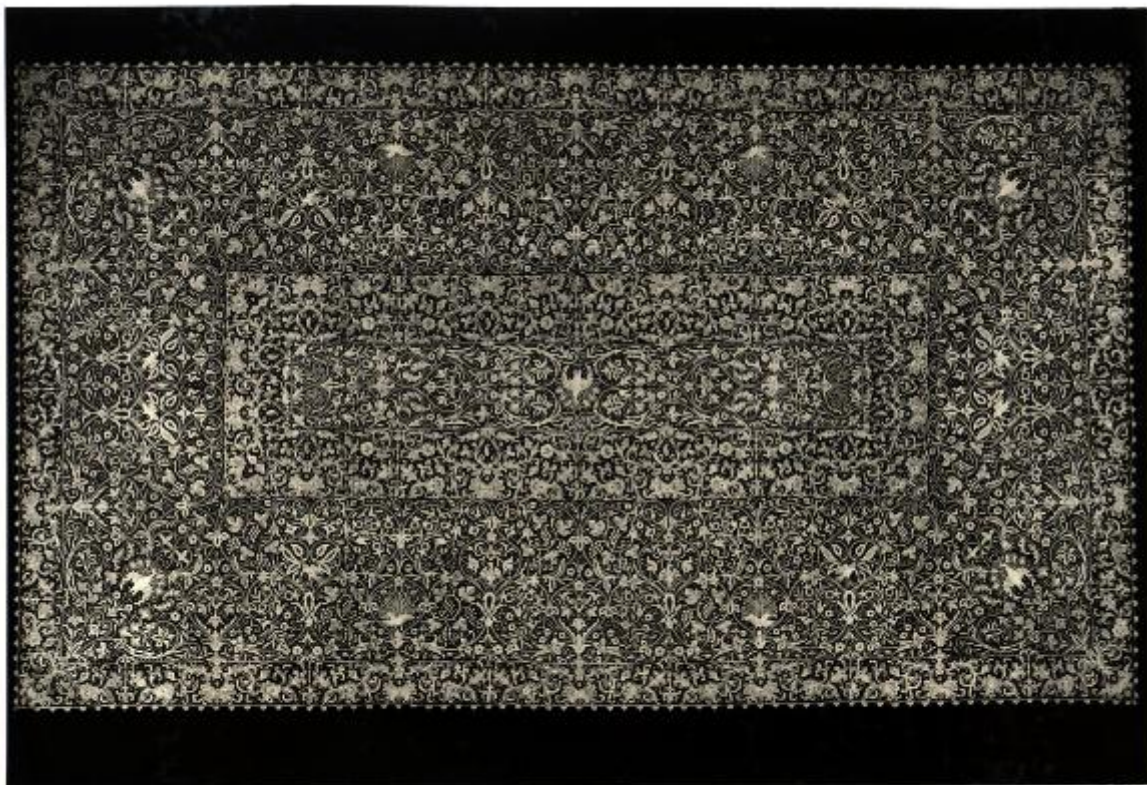

### COMPILAZIONE

Anno di redazione: 2002

Ente compilatore: Civico Archivio Fotografico di Milano

Nome: Montalbetti, Claudia

Referente scientifico: Paoli, Silvia

Funzionario responsabile: Paoli, Silvia

XVIII Esposizione Internazionale d'Arte di Venezia      Foto Gisomelli Venezia N. 280  
Tovaglia eseguita dalla Ditta Olga Asta e C. di Venezia  
in punto Gulpure Venezia e punto Venezia Tombolo