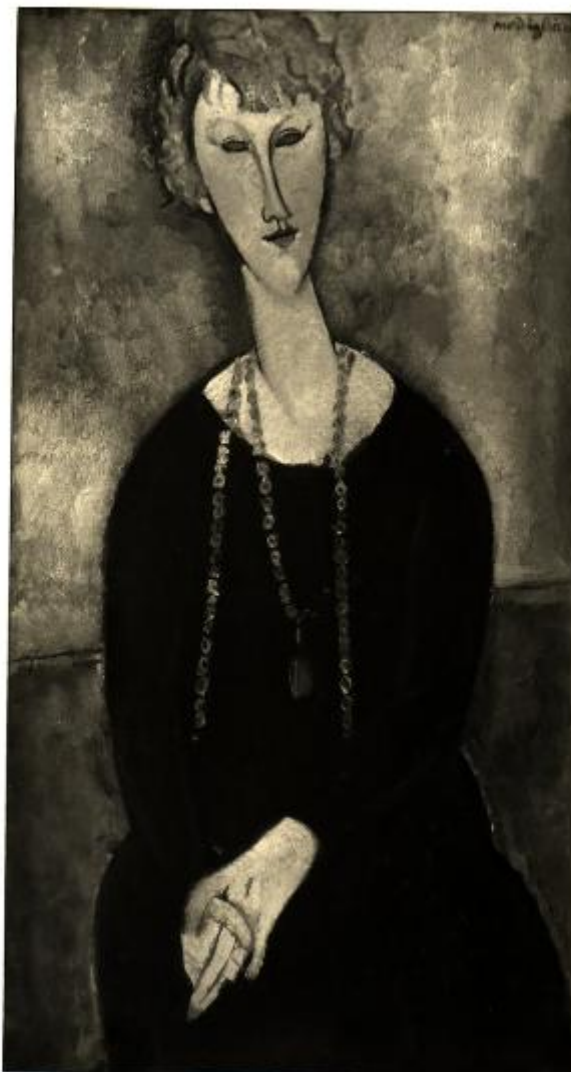

Venezia - XVII Esposizione Internazionale d'Arte - A. Modigliani, Ritratto di signora, dipinto

Foto Giacomelli

XVII. Esposizione Internazionale d'Arte di Venezia - Modigliani Amedeo
RITRATTO DI SIGNORA (TORINO - COLL. GUALINO)

(166) FOTO GIACOMELLI - VENEZIA

Link risorsa: <https://www.lombardiabeniculturali.it/fotografie/schede/IMM-3a010-0003270/>

Scheda SIRBeC: <https://www.lombardiabeniculturali.it/fotografie/schede-complete/IMM-3a010-0003270/>

CODICI

Unità operativa: 3a010

Numero scheda: 3270

Codice scheda: IMM-3a010-0003270

Tipo di scheda: AFRLIMM

Identificazione: Venezia - XVII Esposizione Internazionale d'Arte - A. Modigliani, Ritratto di signora, dipinto