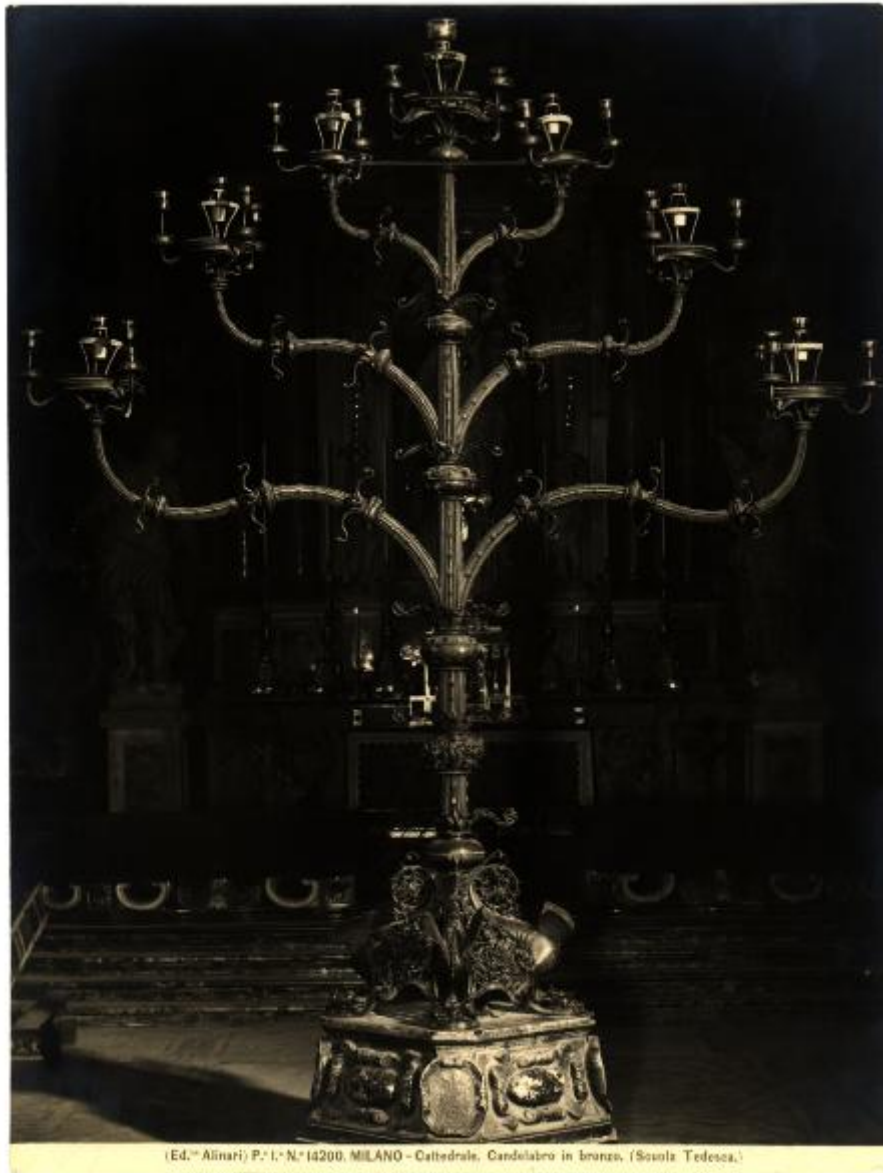

## Milano - Duomo - Candelabro in bronzo

Alinari, Fratelli (stabilimento)

(Ed. Alinari) P. I. N. 14200. MILANO - Cattedrale. Candelabro in bronzo. (Sovola Tedesca.)

Link risorsa: <https://www.lombardiabeniculturali.it/fotografie/schede/IMM-3a010-0003472/>

Scheda SIRBeC: <https://www.lombardiabeniculturali.it/fotografie/schede-complete/IMM-3a010-0003472/>