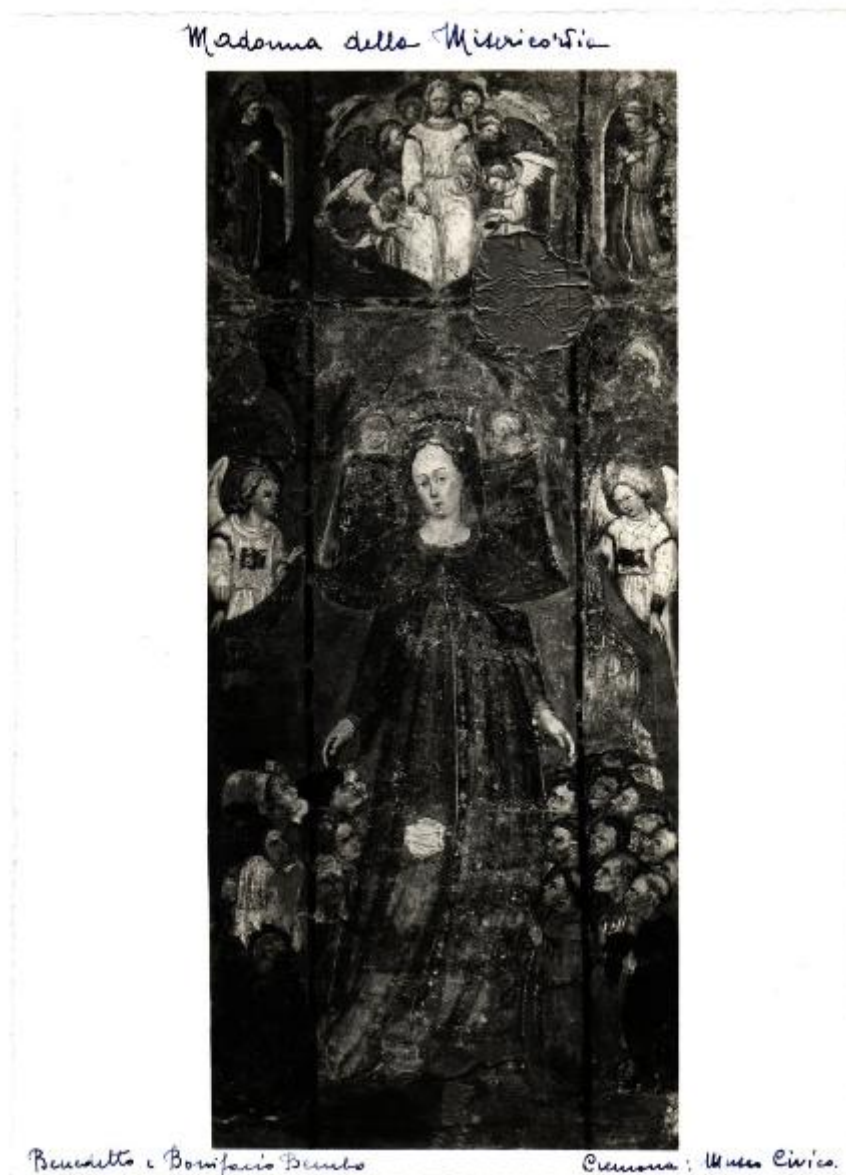

Cremona - Museo Civico - Bonifacio Bembo, Madonna della Misericordia, affresco (?)

Non identificato

Link risorsa: <https://www.lombardiabeniculturali.it/fotografie/schede/IMM-3a010-0003693/>

Scheda SIRBeC: <https://www.lombardiabeniculturali.it/fotografie/schede-complete/IMM-3a010-0003693/>

Secolo: XX

Frazione di secolo: secondo quarto

DATAZIONE SPECIFICA

Da: 1930

Validità: post

A: 1930

DEFINIZIONE CULTURALE

AUTORE DELLA FOTOGRAFIA