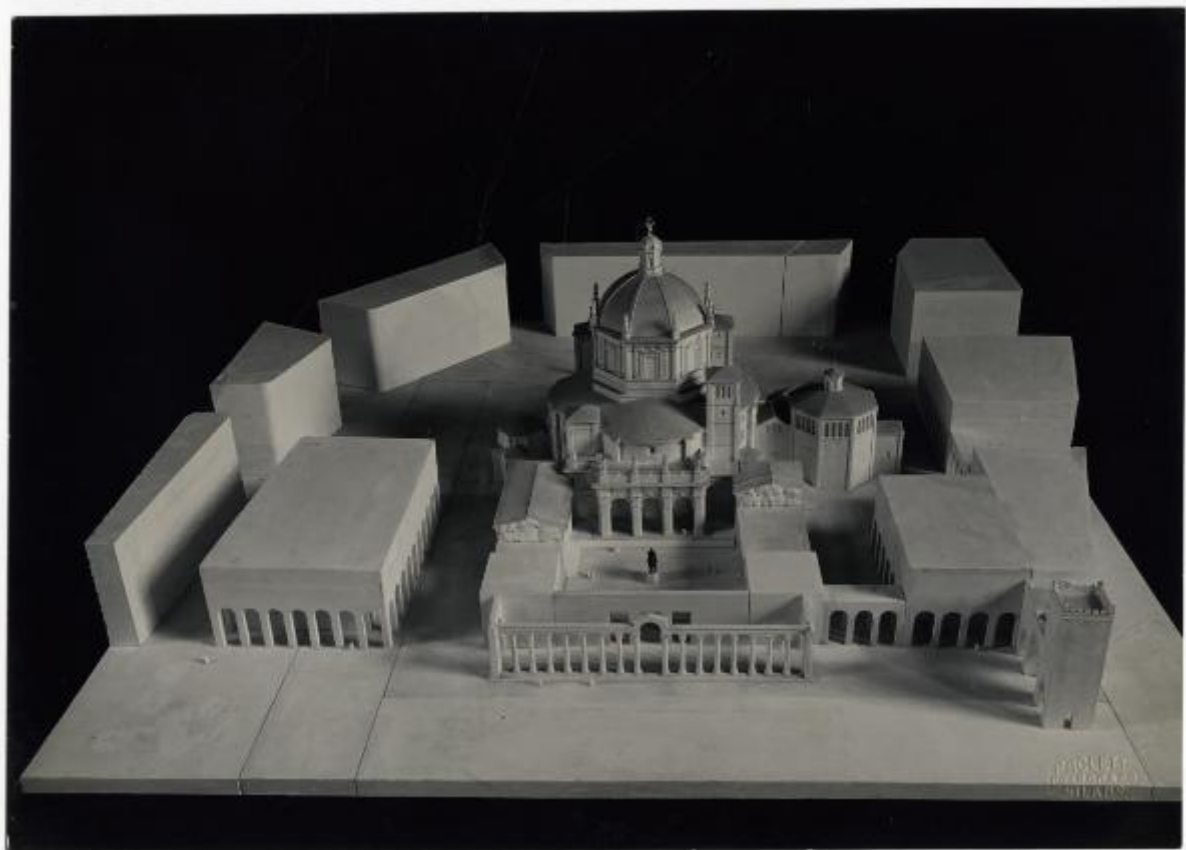

Milano - Basilica di S. Lorenzo Maggiore - Plastico del progetto di ristrutturazione dell'area circostante la Basilica, veduta d'insieme dall'alto (Tav - 8)

Paoletti, Antonio

Link risorsa: <https://www.lombardiabeniculturali.it/fotografie/schede/IMM-3a010-0003850/>

Scheda SIRBeC: <https://www.lombardiabeniculturali.it/fotografie/schede-complete/IMM-3a010-0003850/>

CODICI

Unità operativa: 3a010

Numero scheda: 3850

Codice scheda: IMM-3a010-0003850

Tipo di scheda: AFRLIMM