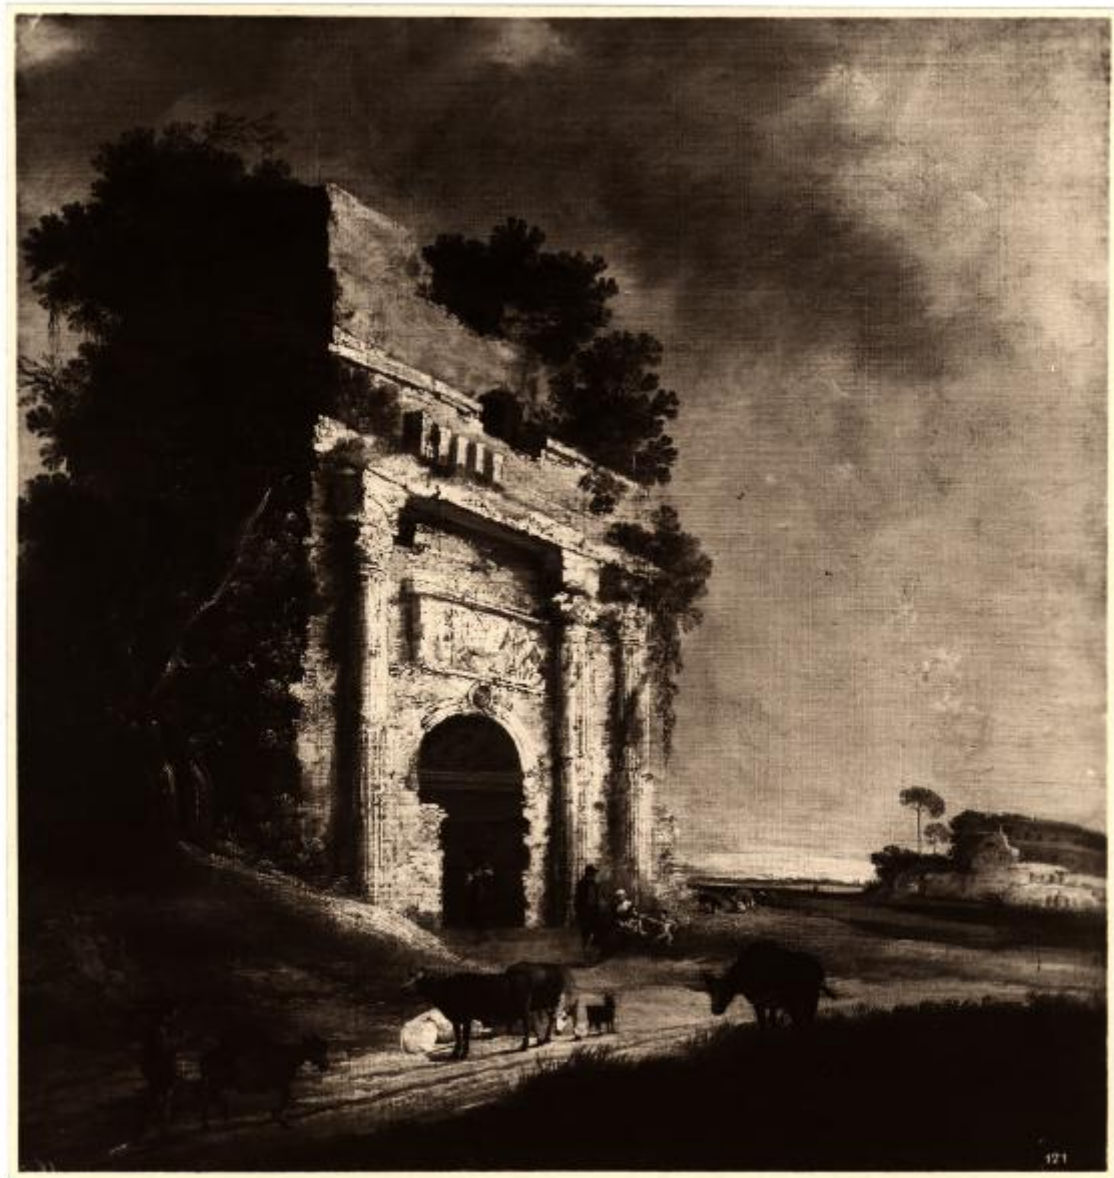

# Milano (?) - Johann Heinrich Roos, paesaggio con rovine, olio su tela

Castagneri Mario (studio)

Link risorsa: <https://www.lombardiabeniculturali.it/fotografie/schede/IMM-3a010-0004628/>

Scheda SIRBeC: <https://www.lombardiabeniculturali.it/fotografie/schede-complete/IMM-3a010-0004628/>