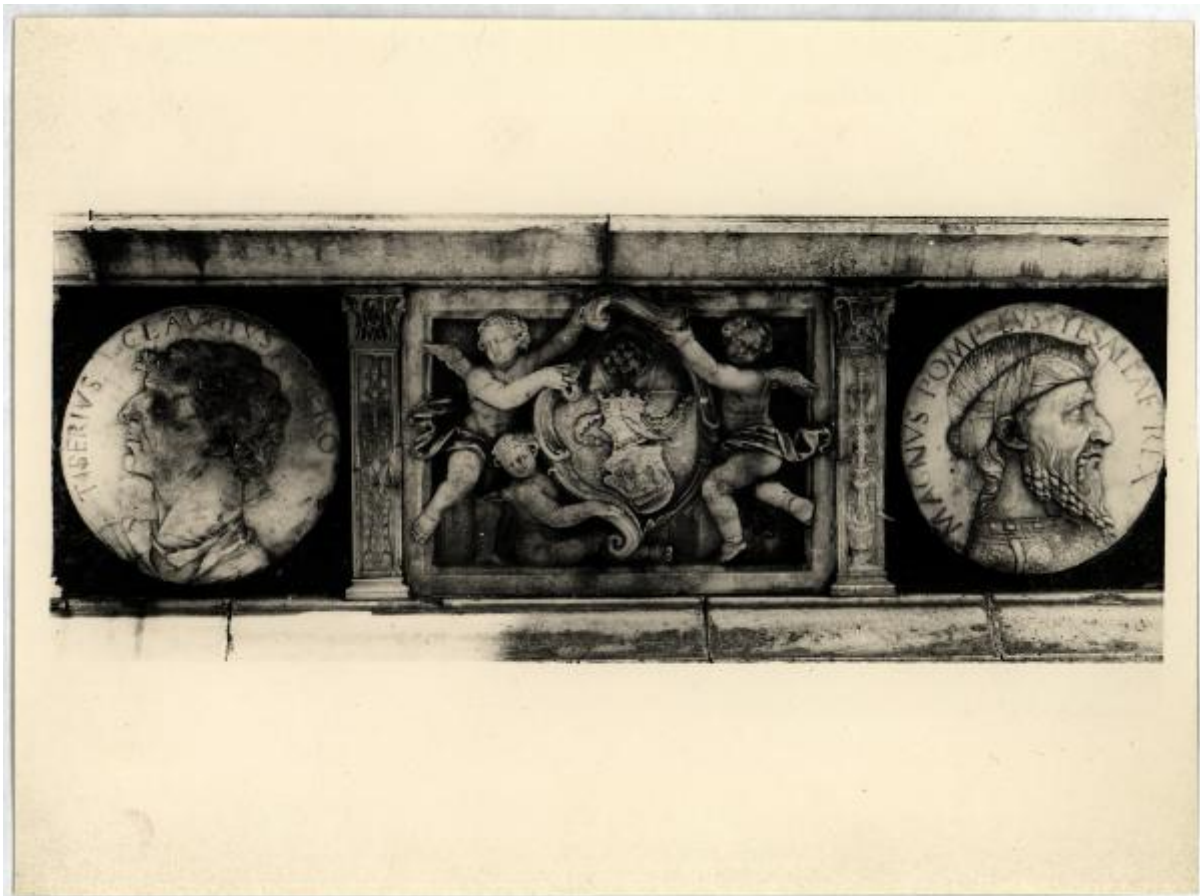

# Pavia - Certosa - Facciata, medaglioni a bassorilievo in marmo di Candoglia con figurazioni allegoriche e di grandi personaggi dell'antichità sulla base della zoccolatura

Zuecca, Ugo

Link risorsa: <https://www.lombardiabeniculturali.it/fotografie/schede/IMM-3a010-0004739/>

Scheda SIRBeC: <https://www.lombardiabeniculturali.it/fotografie/schede-complete/IMM-3a010-0004739/>