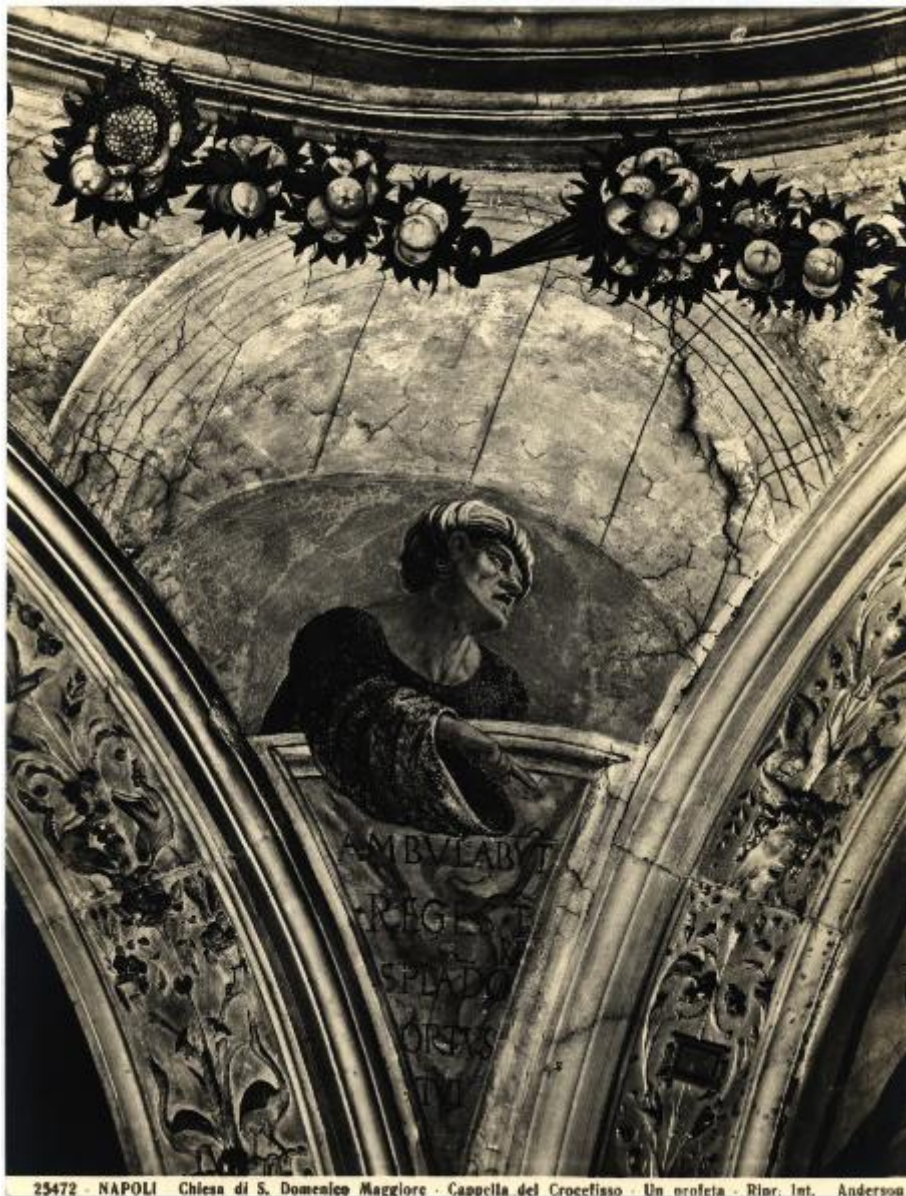

# Napoli - Chiesa di S. Domenico Maggiore - Cappella del Crocefisso, un profeta, particolare della decorazione ad affresco

Anderson

25472 - NAPOLI Chiesa di S. Domenico Maggiore - Cappella del Crocefisso - Un profeta - Rinc. Int. - Anderson

Scheda SIRBeC: <https://www.lombardiabeniculturali.it/fotografie/schede-complete/IMM-3a010-0004756/>