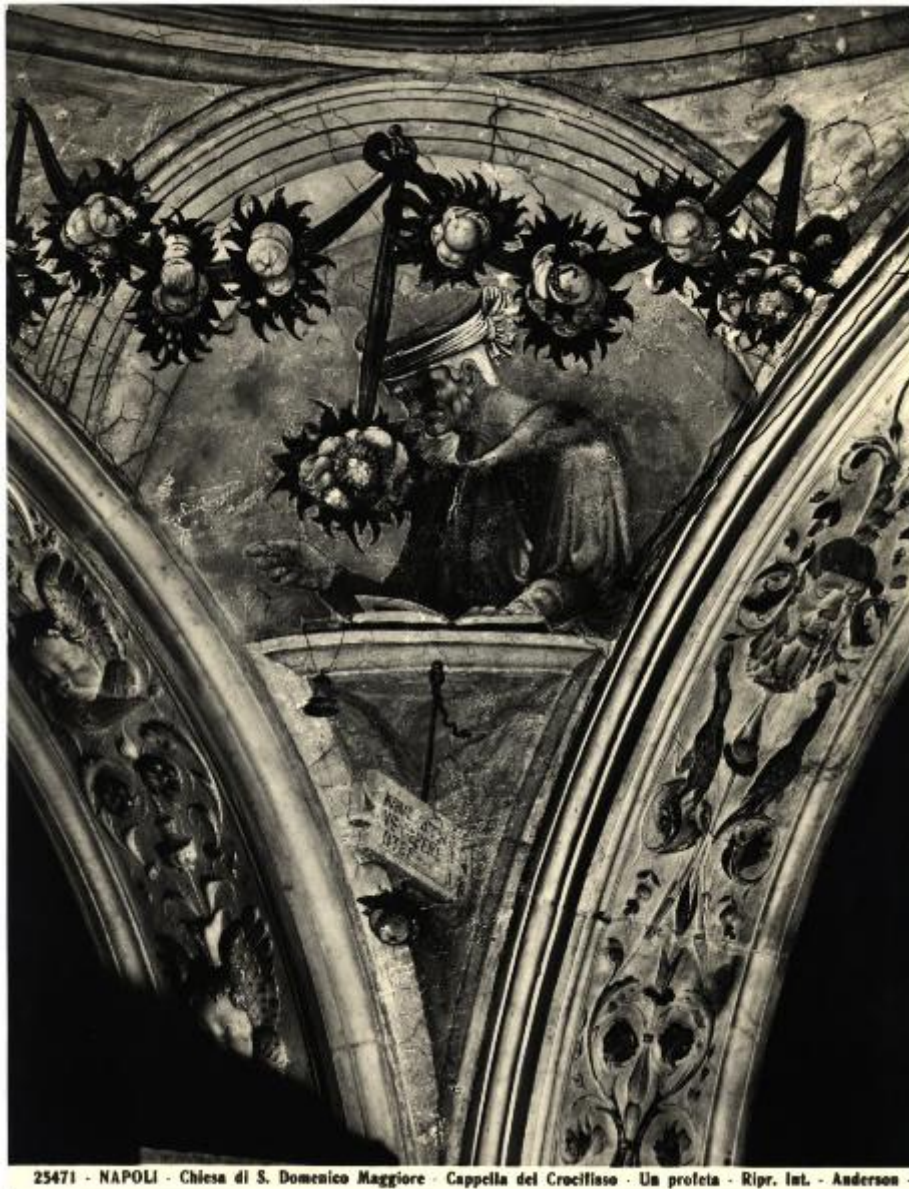

Napoli - Chiesa di S. Domenico Maggiore - Cappella del Crocefisso, un profeta, particolare della decorazione ad affresco

Anderson

Scheda SIRBeC: <https://www.lombardiabeniculturali.it/fotografie/schede-complete/IMM-3a010-0004758/>

CODICI

Unità operativa: 3a010

Numero scheda: 4758

Codice scheda: IMM-3a010-0004758

Tipo di scheda: AFRLIMM

Identificazione

Napoli - Chiesa di S. Domenico Maggiore - Cappella del Crocefisso, un profeta, particolare della decorazione ad affresco