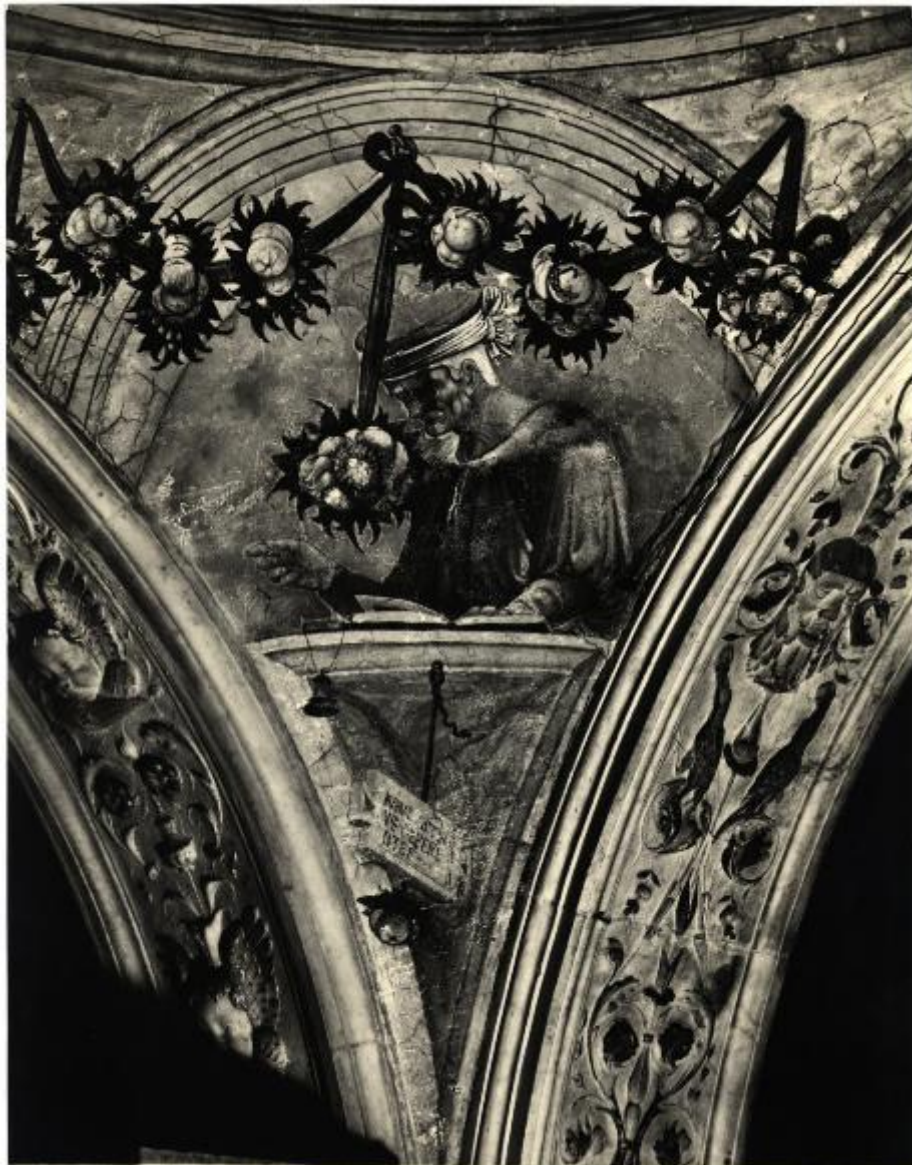

25471 - NAPOLI - Chiesa di S. Domenico Maggiore - Cappella del Crocifisso - Un profeta - Ripr. int. - Anderson -