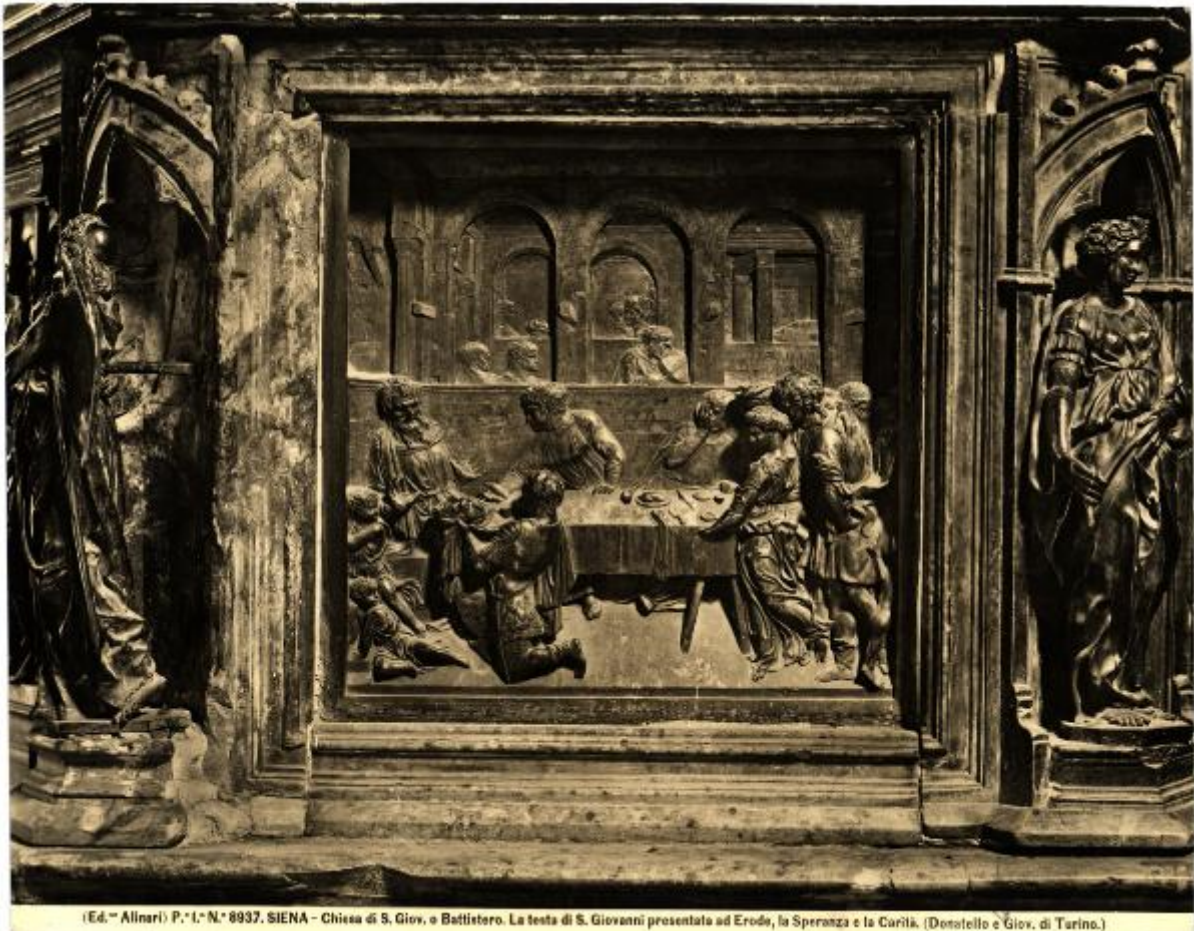

(Ed. - Allinari) P. 1. N. 8937, SIENA - Chiesa di S. Giov. e Battistero. La testa di S. Giovanni presentata ad Erode, la Speranza e la Carità. (Dostotello e Giov. di Torino.)