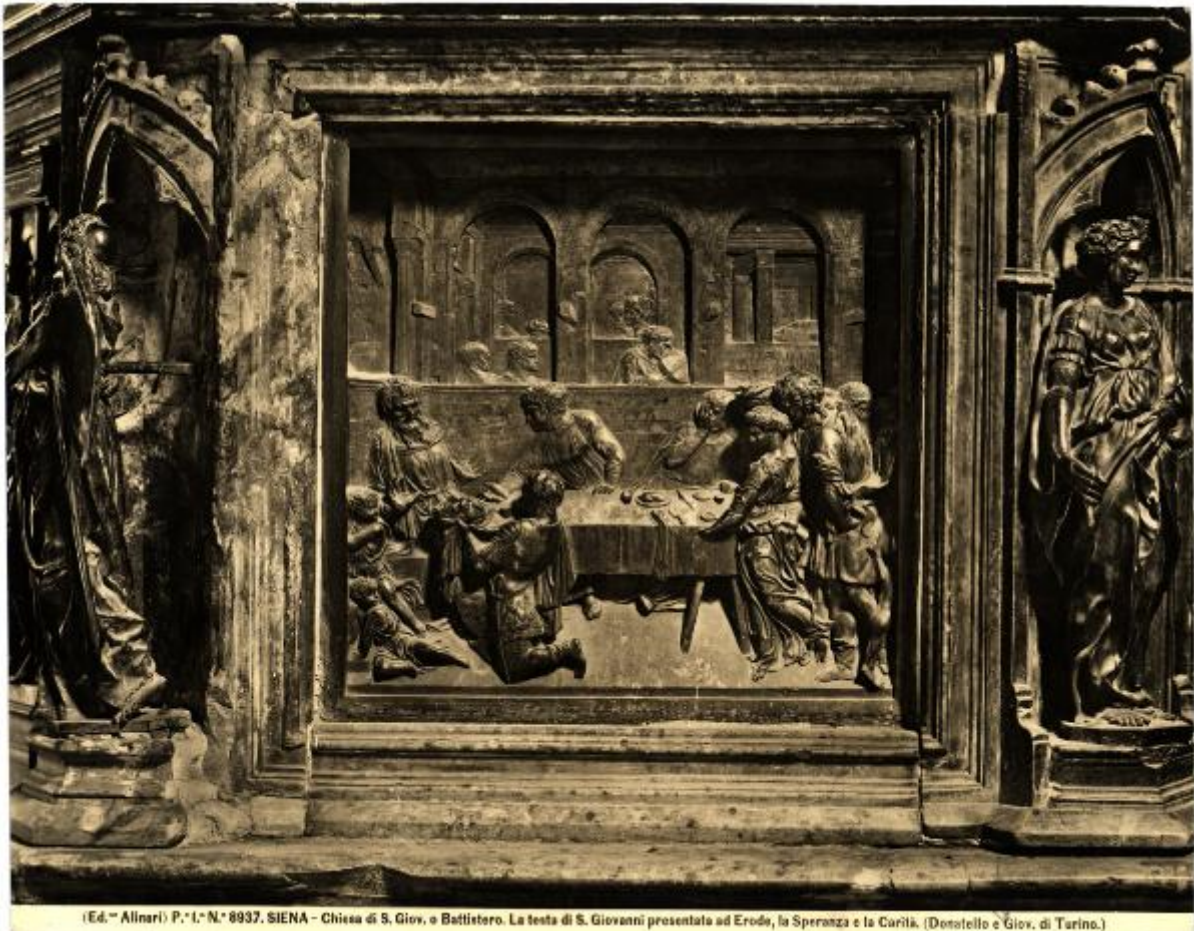

### **COMPILAZIONE**

Anno di redazione: 2002

Ente compilatore: Civico Archivio Fotografico di Milano

Nome: Montalbetti, Claudia

Referente scientifico: Paoli, Silvia

Funzionario responsabile: Paoli, Silvia

(Ed. - Allinari) P. 1. N. 8937, SIENA - Chiesa di S. Giov. e Battistero. La testa di S. Giovanni presentata ad Erode, la Speranza e la Carità. (Dostotello e Giov. di Torino.)