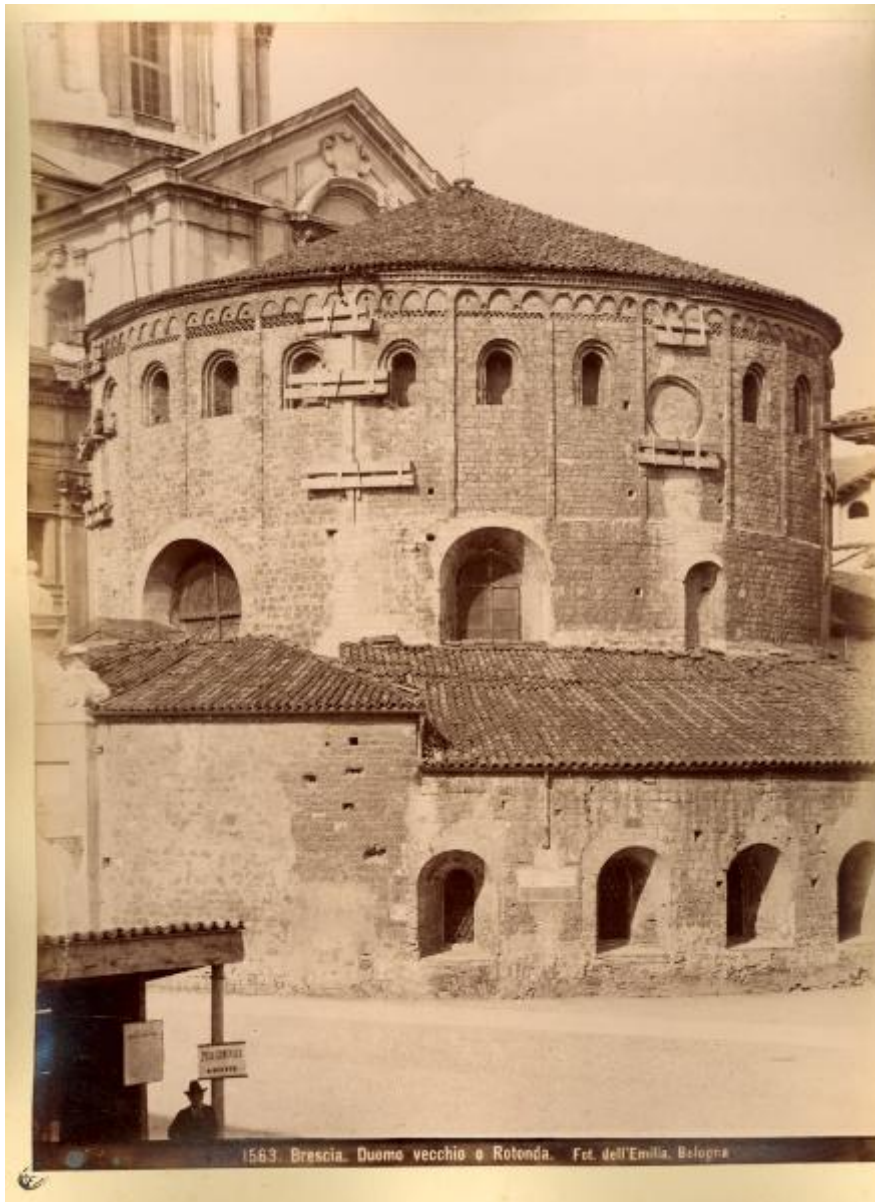

Anno di aggiornamento/revisione: 2007

Nome: Casone, Laura

Ente compilatore: Civico Archivio Fotografico - Milano

Referente scientifico: Paoli, Silvia

Funzionario responsabile: Paoli, Silvia

1563. Brescia. Duomo vecchio e Rotonda. Fot. dell'Emilia, Bologna