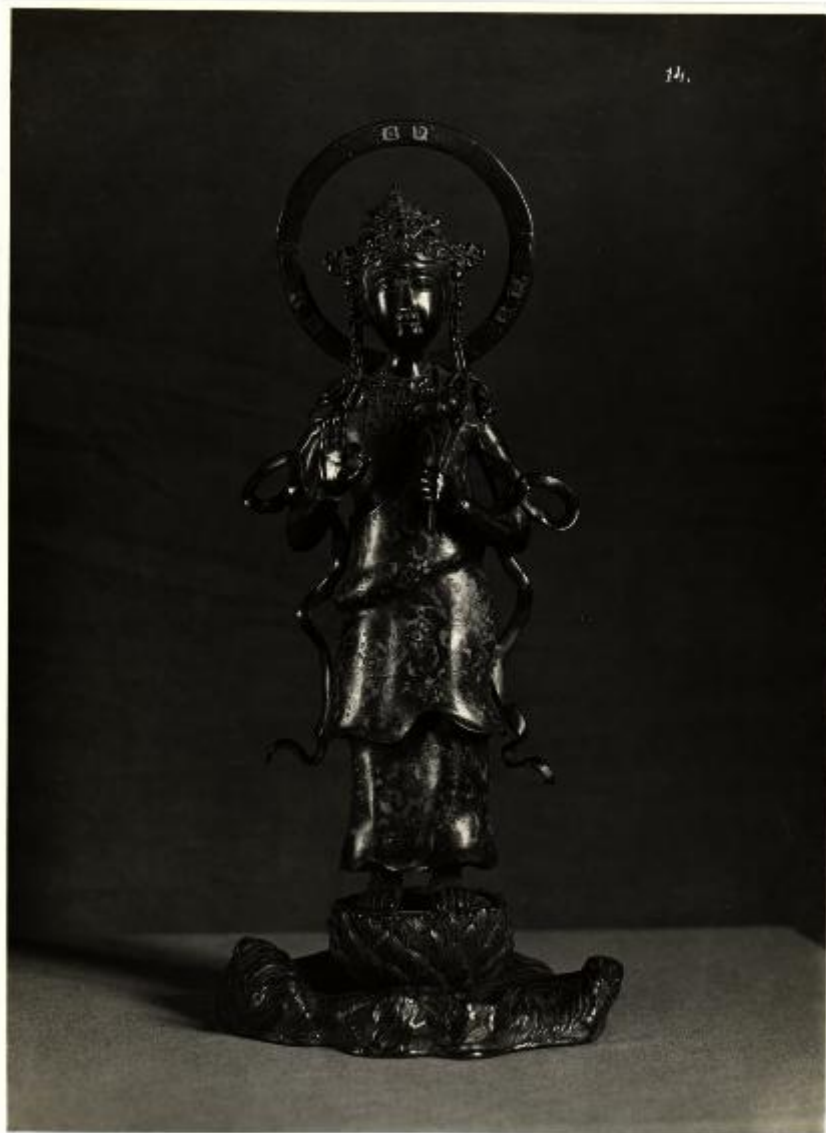

Milano (?) - Raccolta Francesco Mauro - Idolo cinese (Kouan - Yin), scultura in metallo

Zani, Dino

Link risorsa: <https://www.lombardiabeniculturali.it/fotografie/schede/IMM-3a010-0005386/>

Scheda SIRBeC: <https://www.lombardiabeniculturali.it/fotografie/schede-complete/IMM-3a010-0005386/>

CODICI

Unità operativa: 3a010

Numero scheda: 5386

Codice scheda: IMM-3a010-0005386

Tipo di scheda: AFRLIMM

Identificazione: Milano (?) - Raccolta Francesco Mauro - Idolo cinese (Kouan - Yin), scultura in metallo