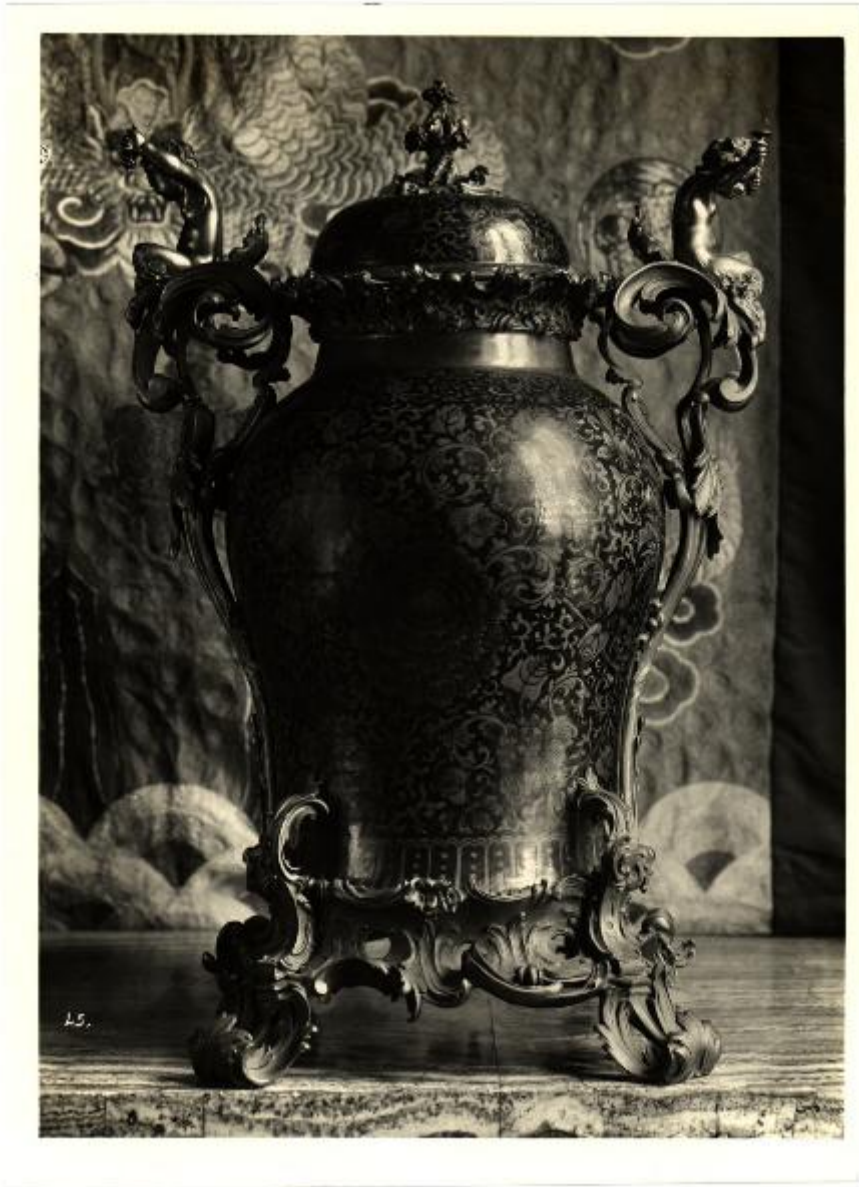

Milano (?) - Raccolta Fernand Du Chène de Vère - Vaso cinese in porcellana verde

Zani, Dino

Link risorsa: <https://www.lombardiabeniculturali.it/fotografie/schede/IMM-3a010-0005402/>

Scheda SIRBeC: <https://www.lombardiabeniculturali.it/fotografie/schede-complete/IMM-3a010-0005402/>