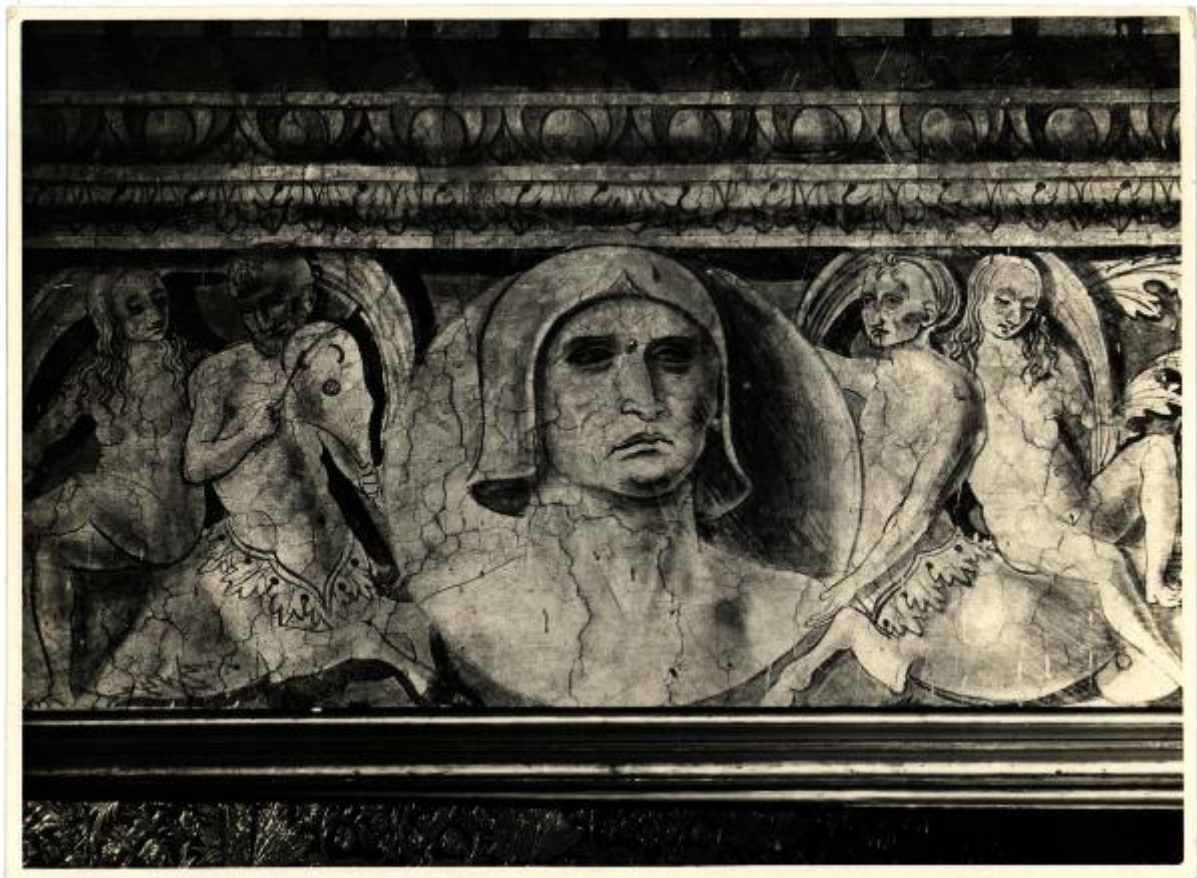

Milano - Casa Silvestri - Particolare del fregio bramantesco della decorazione parietale interna, pittura su intonaco

Zani, Dino

Link risorsa: <https://www.lombardiabenculturali.it/fotografie/schede/IMM-3a010-0005546/>