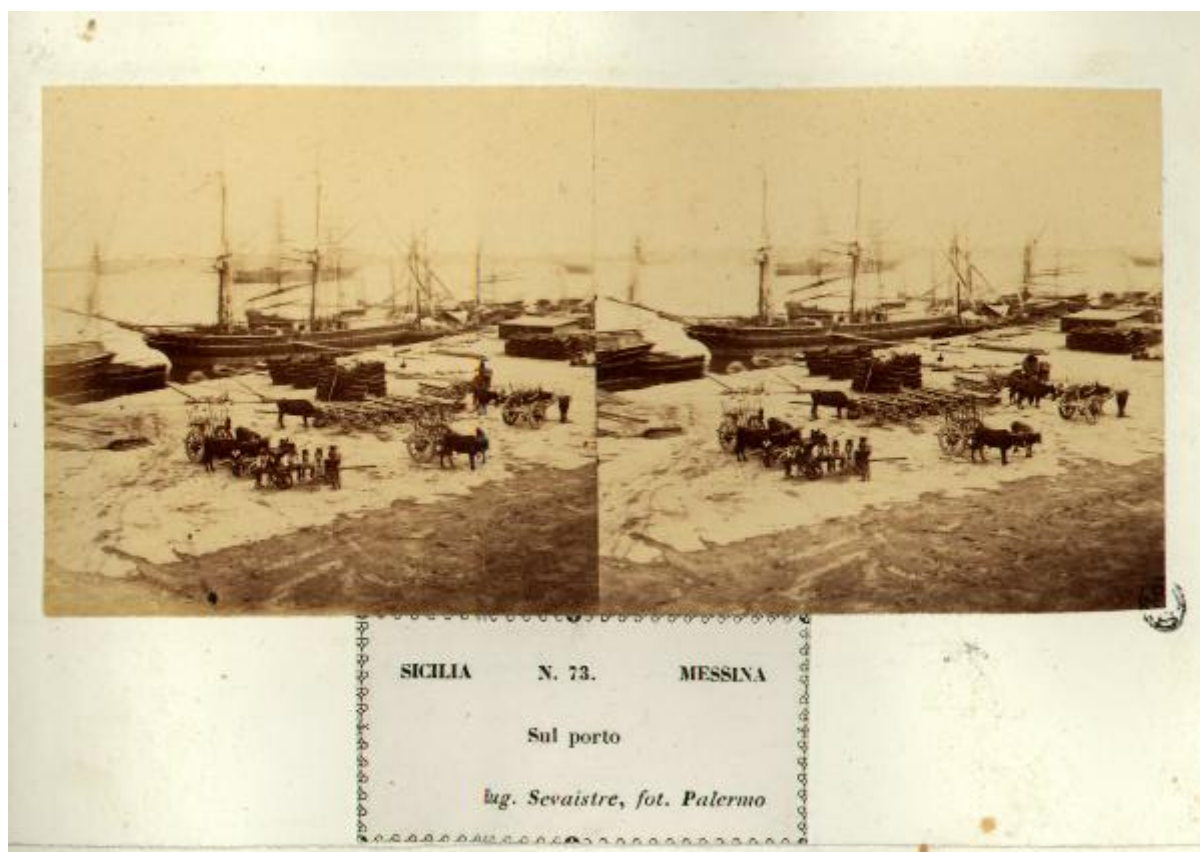

Messina - Porto

Sevaistre, Eugène

Link risorsa: <https://www.lombardiabeniculturali.it/fotografie/schede/IMM-3a010-0005744/>

Scheda SIRBeC: <https://www.lombardiabeniculturali.it/fotografie/schede-complete/IMM-3a010-0005744/>

AUTORE DELLA FOTOGRAFIA

Nome di persona o ente: Sevaistre, Eugène

Tipo intestazione: P

Dati anagrafici/estremi cronologici: 1817/ 1897

Riferimento all'intervento: fotografo principale

Codice scheda autore: AUF-3a010-0000175

Sul porto

lug. Sevaistre, fot. Palermo