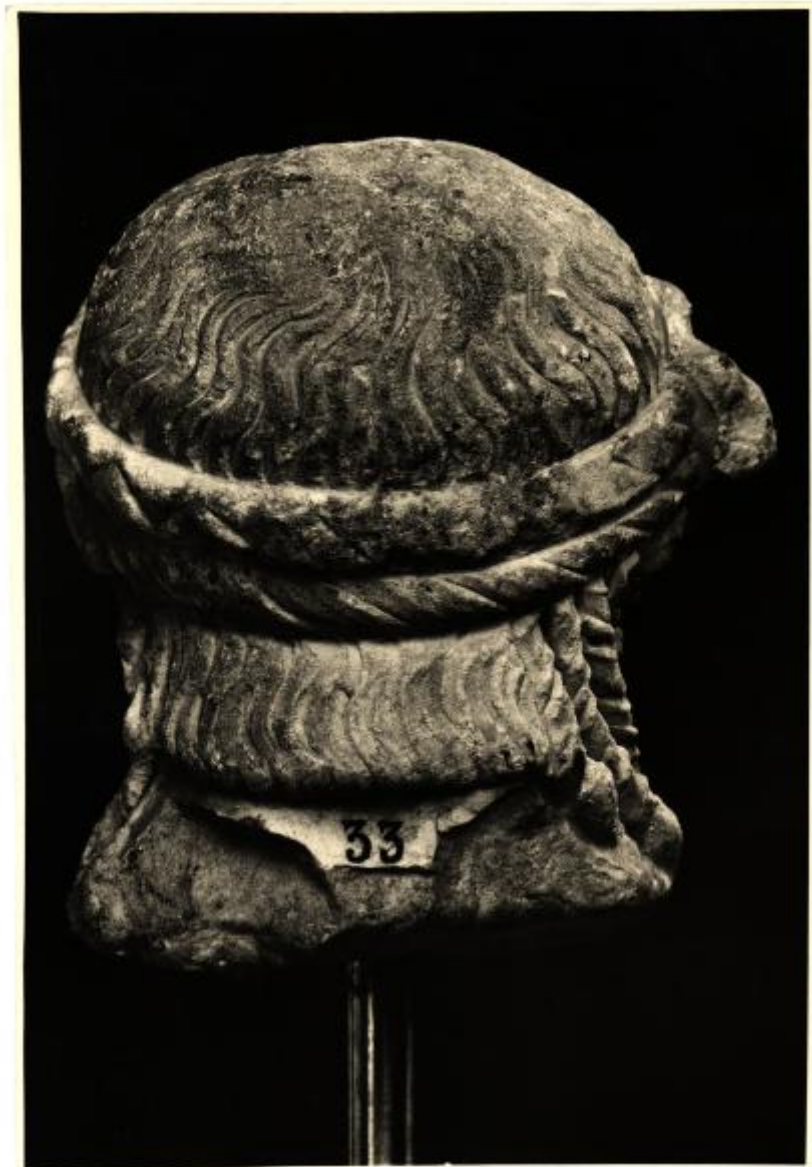

## Milano - Raccolta M - Zanardi - Testa virile vista da tergo, scultura in pietra (II sec -)

Mari, Gianni (studio)

Link risorsa: <https://www.lombardiabeniculturali.it/fotografie/schede/IMM-3a010-0005812/>

Scheda SIRBeC: <https://www.lombardiabeniculturali.it/fotografie/schede-complete/IMM-3a010-0005812/>