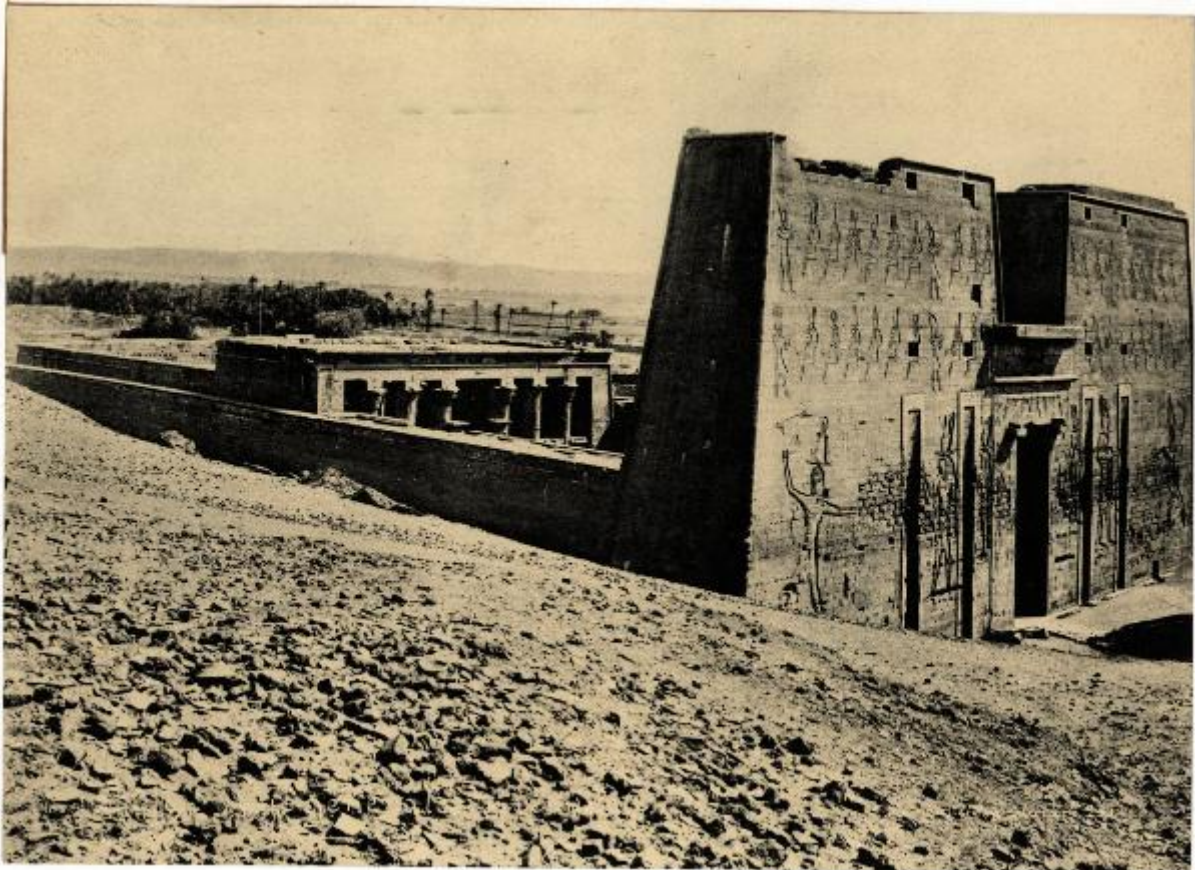

## Edfu - Tempio di Horus - Veduta esterna laterale (237-57 a -C -)

Non identificato

Link risorsa: <https://www.lombardiabeniculturali.it/fotografie/schede/IMM-3a010-0005917/>

Scheda SIRBeC: <https://www.lombardiabeniculturali.it/fotografie/schede-complete/IMM-3a010-0005917/>