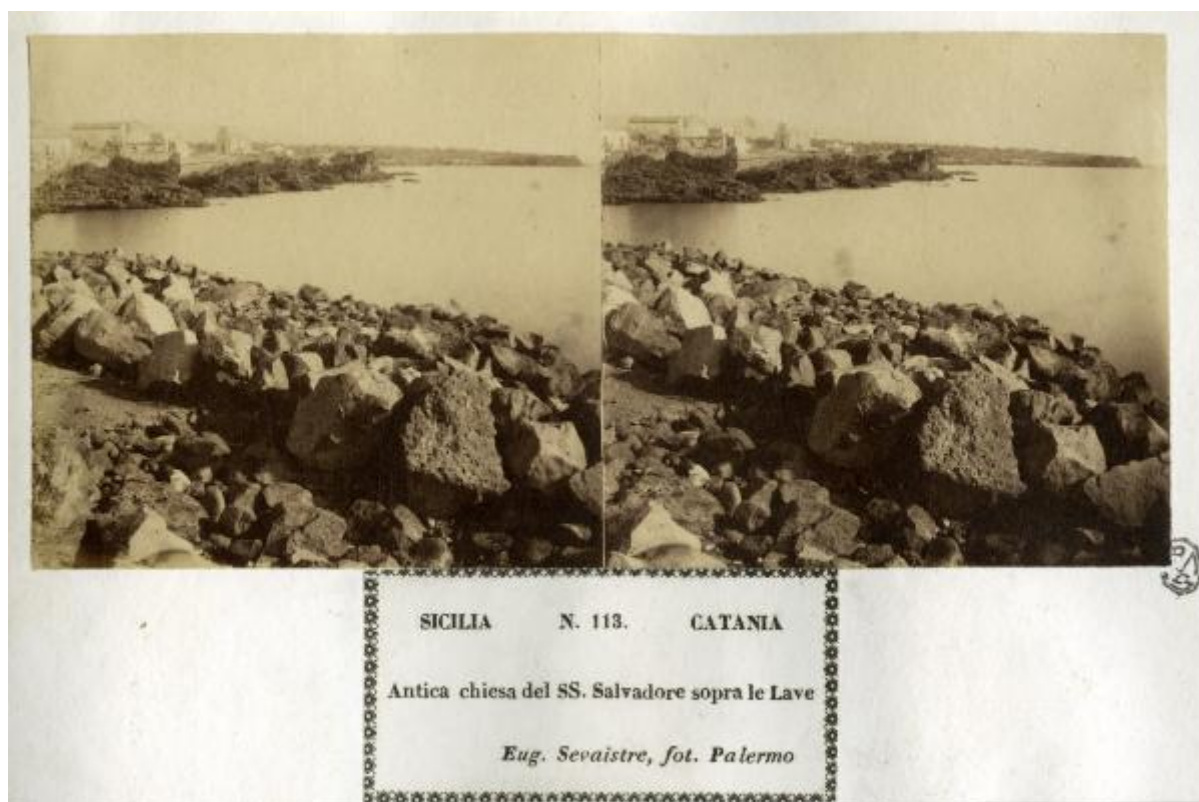

Catania - Chiesa del Ss. Salvatore

Sevaistre, Eugène

Link risorsa: <https://www.lombardiabeniculturali.it/fotografie/schede/IMM-3a010-0006074/>

Scheda SIRBeC: <https://www.lombardiabeniculturali.it/fotografie/schede-complete/IMM-3a010-0006074/>

Fotografia stereoscopica della Chiesa del Ss. Salvatore, presso Catania. La Chiesa venne demolita intorno al 1865 per realizzare un cavalcavia ferroviario.

Identificazione: Catania - Chiesa del Ss. Salvatore