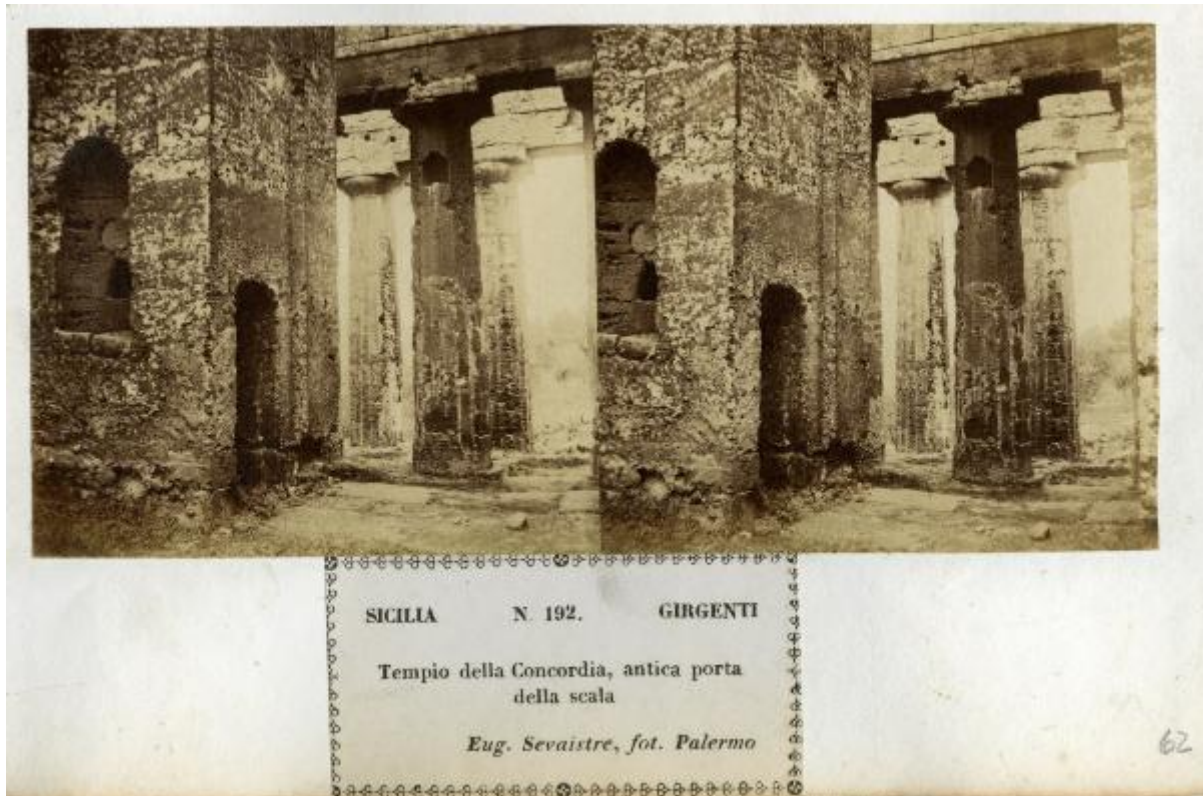

Argento - Valle dei Templi - Tempio della Concordia - Interno - Porta della scala

Sevaistre, Eugène

Link risorsa: <https://www.lombardiabeniculturali.it/fotografie/schede/IMM-3a010-0006153/>

Scheda SIRBeC: <https://www.lombardiabeniculturali.it/fotografie/schede-complete/IMM-3a010-0006153/>