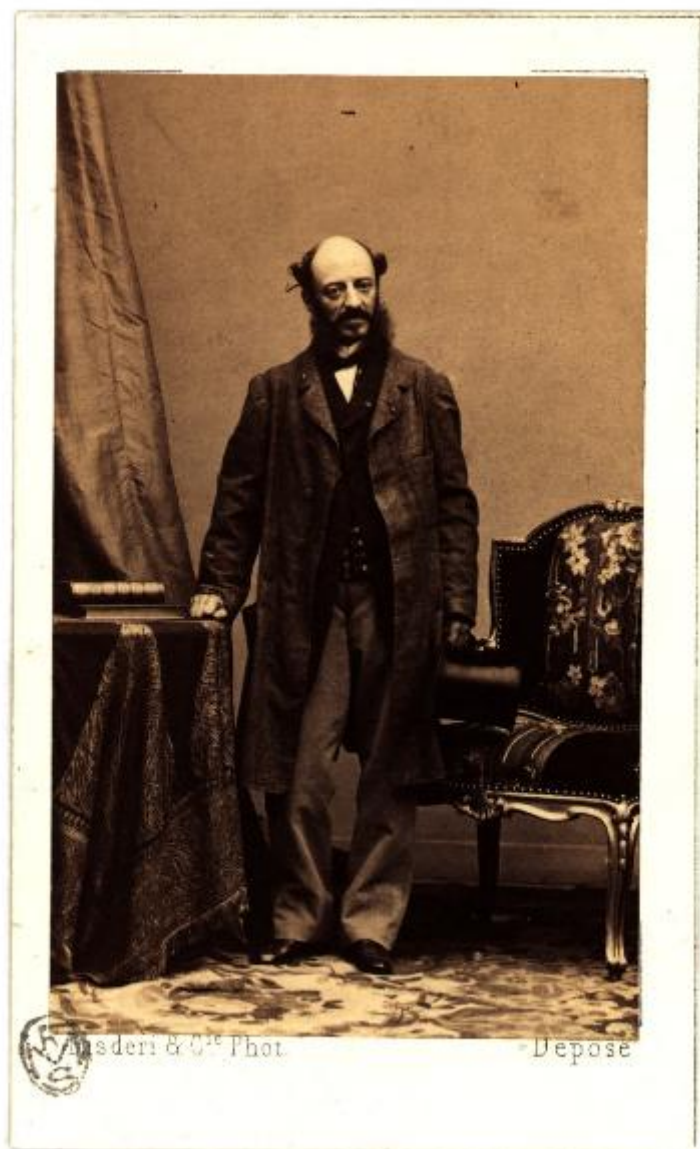

## Ritratto maschile - Generale Cabrera

Disdéri, André Adolphe Eugène

Link risorsa: <https://www.lombardiabeniculturali.it/fotografie/schede/IMM-3a010-0006352/>

Scheda SIRBeC: <https://www.lombardiabeniculturali.it/fotografie/schede-complete/IMM-3a010-0006352/>

### SOGGETTO

Indicazioni sul soggetto

Si tratta probabilmente di Ramón Cabrera y Griñó (1806-1877), militare e politico spagnolo. Conosciuto come "El Tigre del Maestrazgo", fu un eminente leader carlista