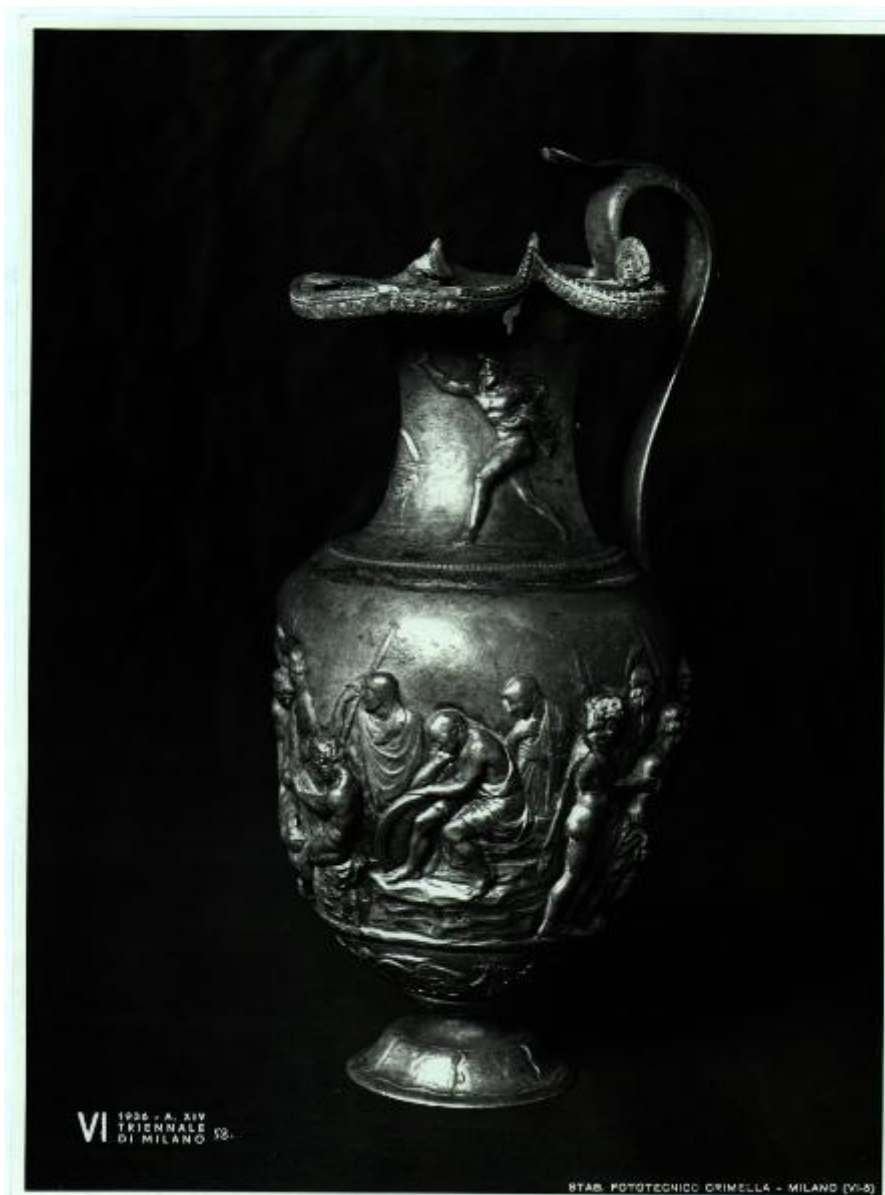

Milano - VI Triennale d'Arte - Sala dell'Oreficeria Antica, oinochoè (brocca) in argento decorata a sbalzo (inizi II sec -)

Stabilimento Fototecnico Crimella

Scheda SIRBeC: <https://www.lombardiabeniculturali.it/fotografie/schede-complete/IMM-3a010-0006524/>