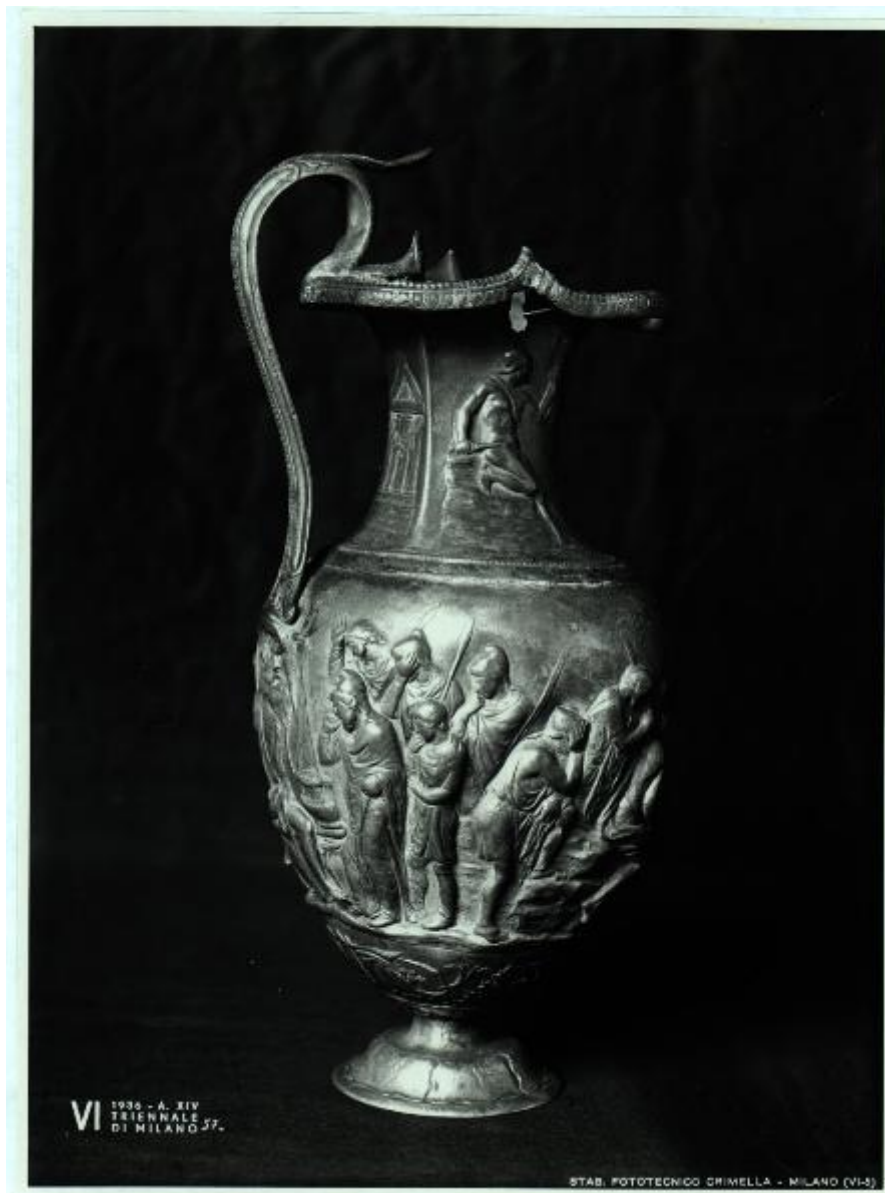

Milano - VI Triennale d'Arte - Sala dell'Oreficeria Antica, oinochoè (brocca) in argento decorata a sbalzo (inizi II sec -)

Stabilimento Fototecnico Crimella

Scheda SIRBeC: <https://www.lombardiabeniculturali.it/fotografie/schede-complete/IMM-3a010-0006528/>