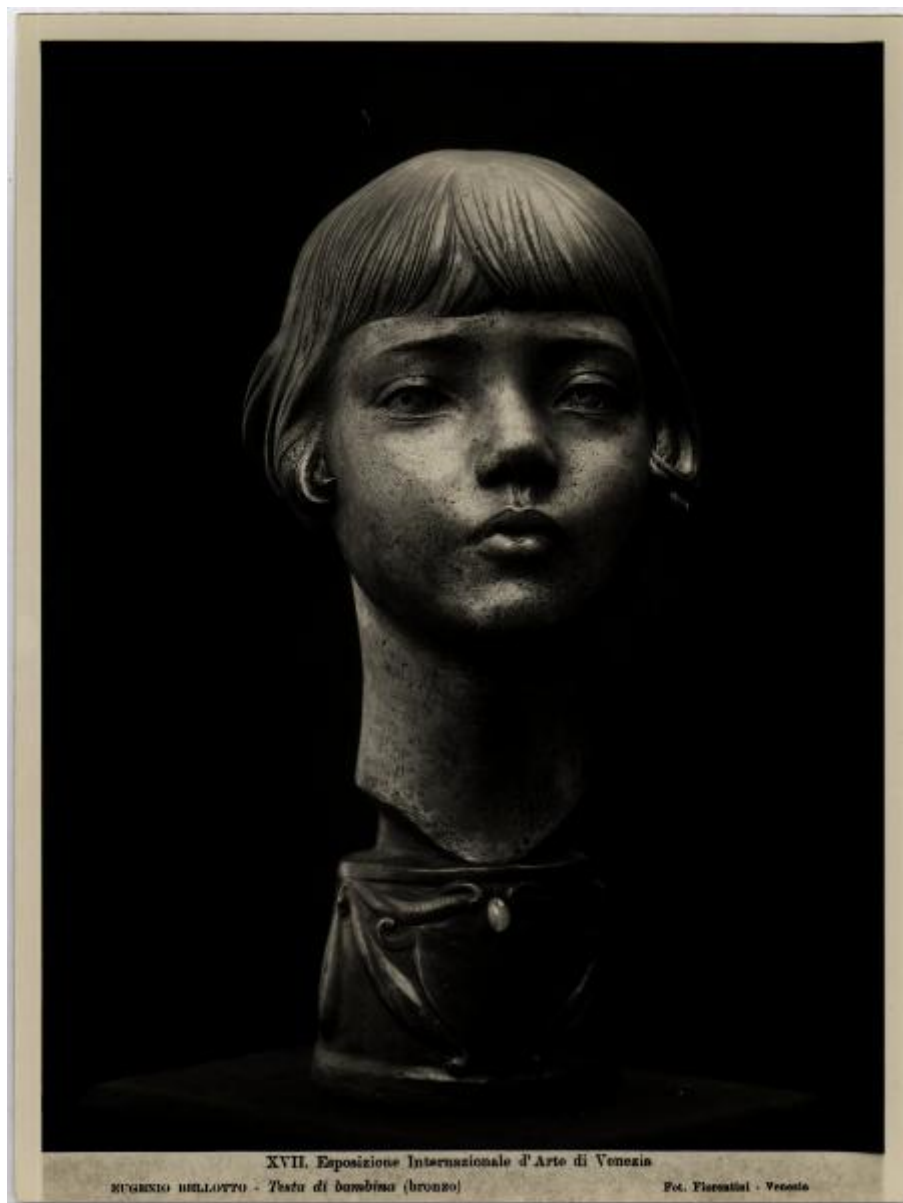

Venezia - XVII Esposizione Internazionale d'Arte. Eugenio Bellotto, testa di bambina, scultura in bronzo.

Fiorentini, Pietro

Link risorsa: <https://www.lombardiabeniculturali.it/fotografie/schede/IMM-3a010-0007157/>

Identificazione: Venezia - XVII Esposizione Internazionale d'Arte. Eugenio Bellotto, testa di bambina, scultura in bronzo.

SOGGETTO

CLASSIFICAZIONE

Altra classificazione: foto d'arte

Tipo classificazione: Classificazione per genere fotografico Archivi dell'Immagine - Regione Lombardia