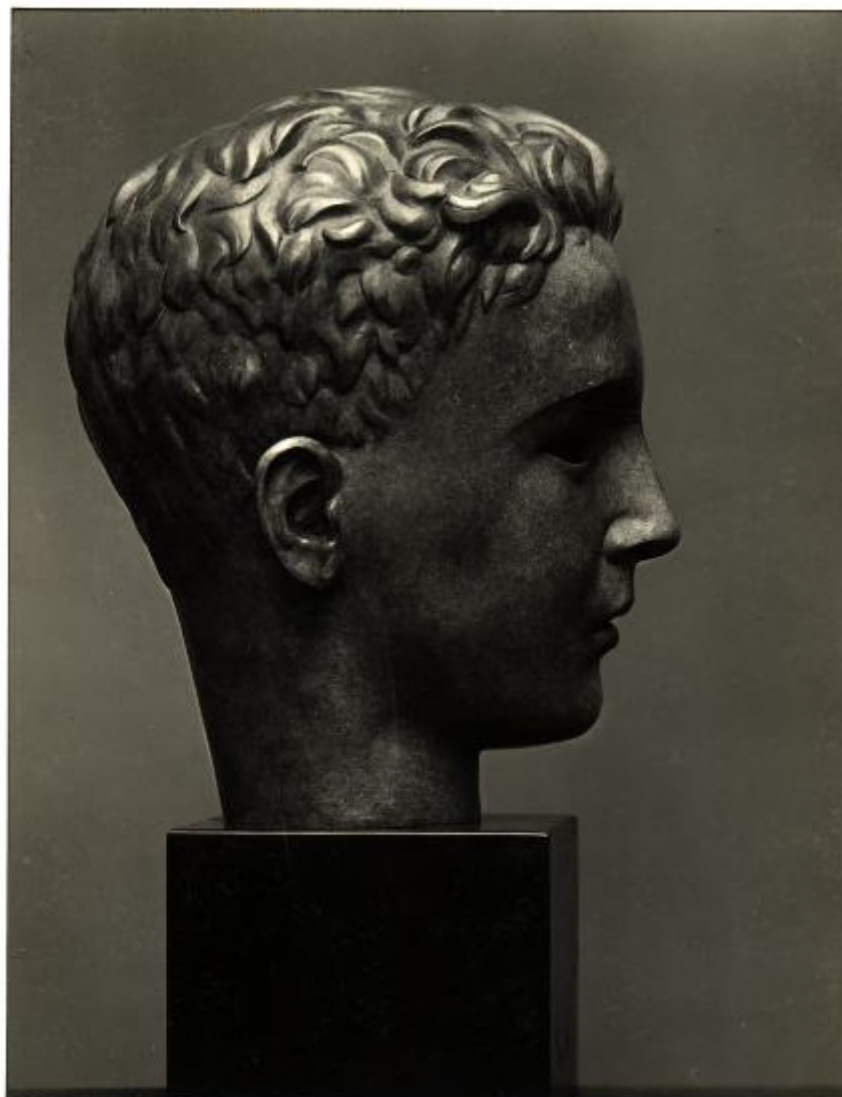

Venezia - XVII Esposizione Internazionale d'Arte. Werther Sever, Balilla, testa in bronzo di profilo.

Foto Giacomelli

XVII. Esposizione Internazionale d'Arte di Venezia - (1938) FOTO GIACOMELLI - VENEZIA
Sever Werther - BALILLA (bronzo)

Numero scheda: 7162

Codice scheda: IMM-3a010-0007162

Tipo di scheda: AFRLIMM

Identificazione: Venezia - XVII Esposizione Internazionale d'Arte. Werther Sever, Balilla, testa in bronzo di profilo.

SOGGETTO