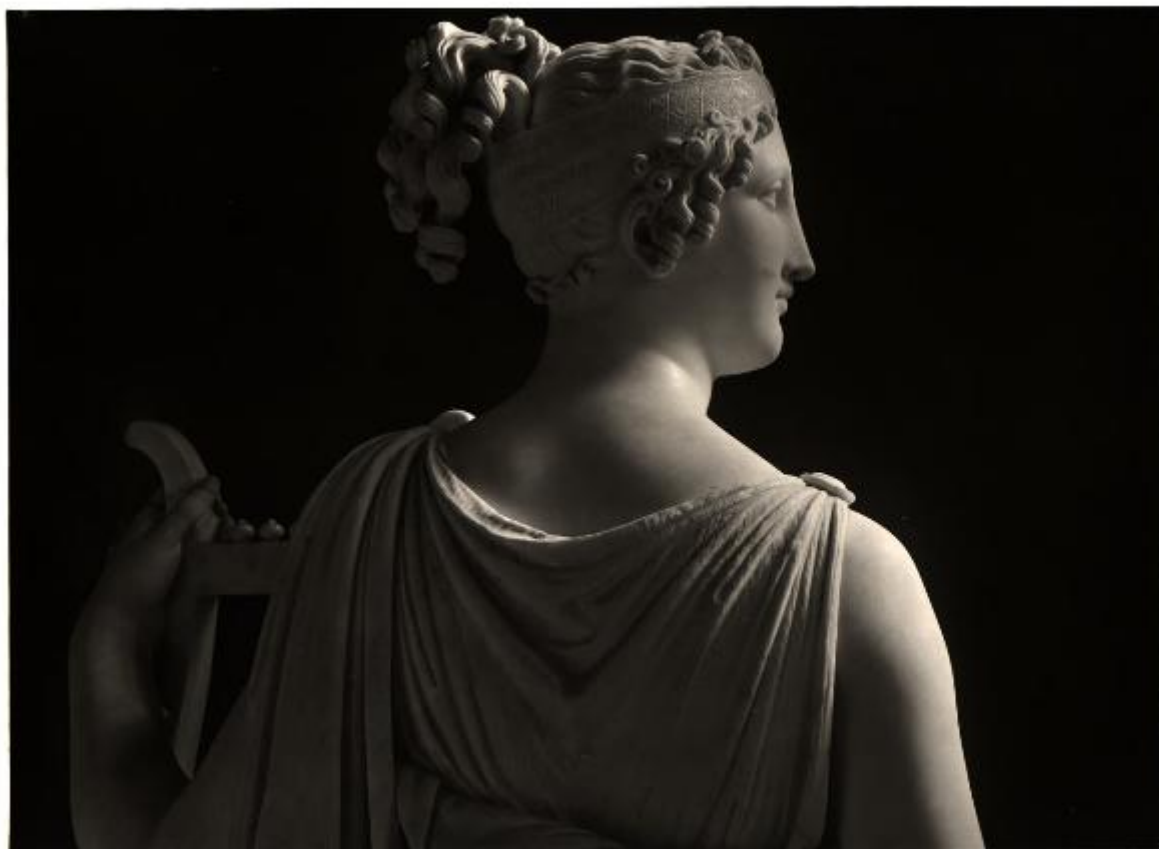

## **Scultura - Tersicore - Antonio Canova (veduta posteriore del busto) - Monza - Villa Antonini**

Zani, Dino

Link risorsa: <https://www.lombardiabeniculturali.it/fotografie/schede/IMM-3a010-0007448/>

Scheda SIRBeC: <https://www.lombardiabeniculturali.it/fotografie/schede-complete/IMM-3a010-0007448/>