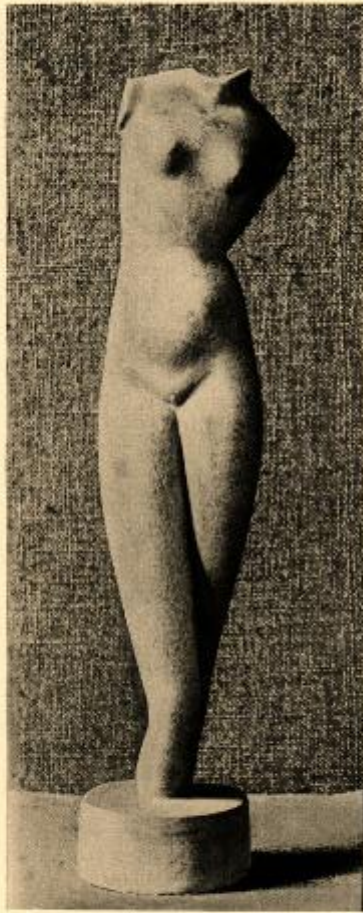

Alexander Archipenko: Weiblicher Torso. Bronze. 1916

Tafel XXXVIII