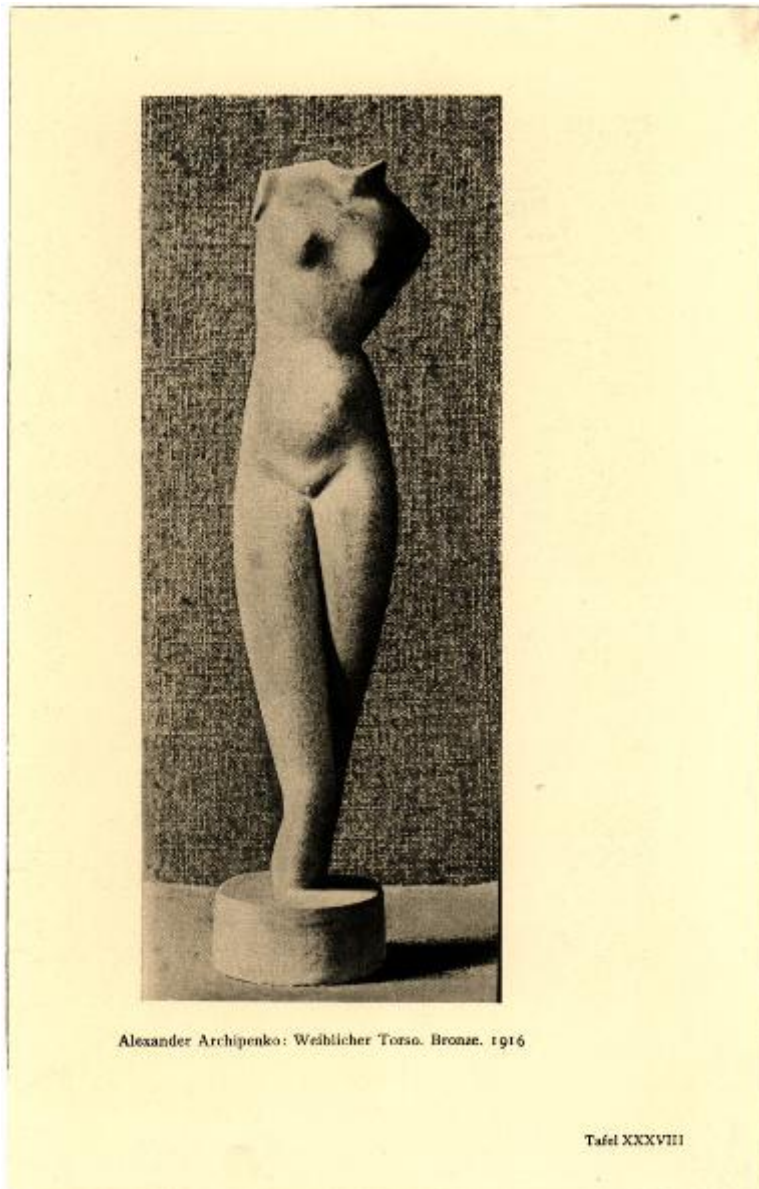

# Alexander Archipenko, torso di donna, scultura in bronzo (1916).

Non identificato

Link risorsa: <https://www.lombardiabeniculturali.it/fotografie/schede/IMM-3a010-0007584/>

Scheda SIRBeC: <https://www.lombardiabeniculturali.it/fotografie/schede-complete/IMM-3a010-0007584/>

## CODICI

Unità operativa: 3a010

Numero scheda: 7584

Codice scheda: IMM-3a010-0007584

Tipo di scheda: AFRLIMM

Identificazione: Alexander Archipenko, torso di donna, scultura in bronzo (1916).