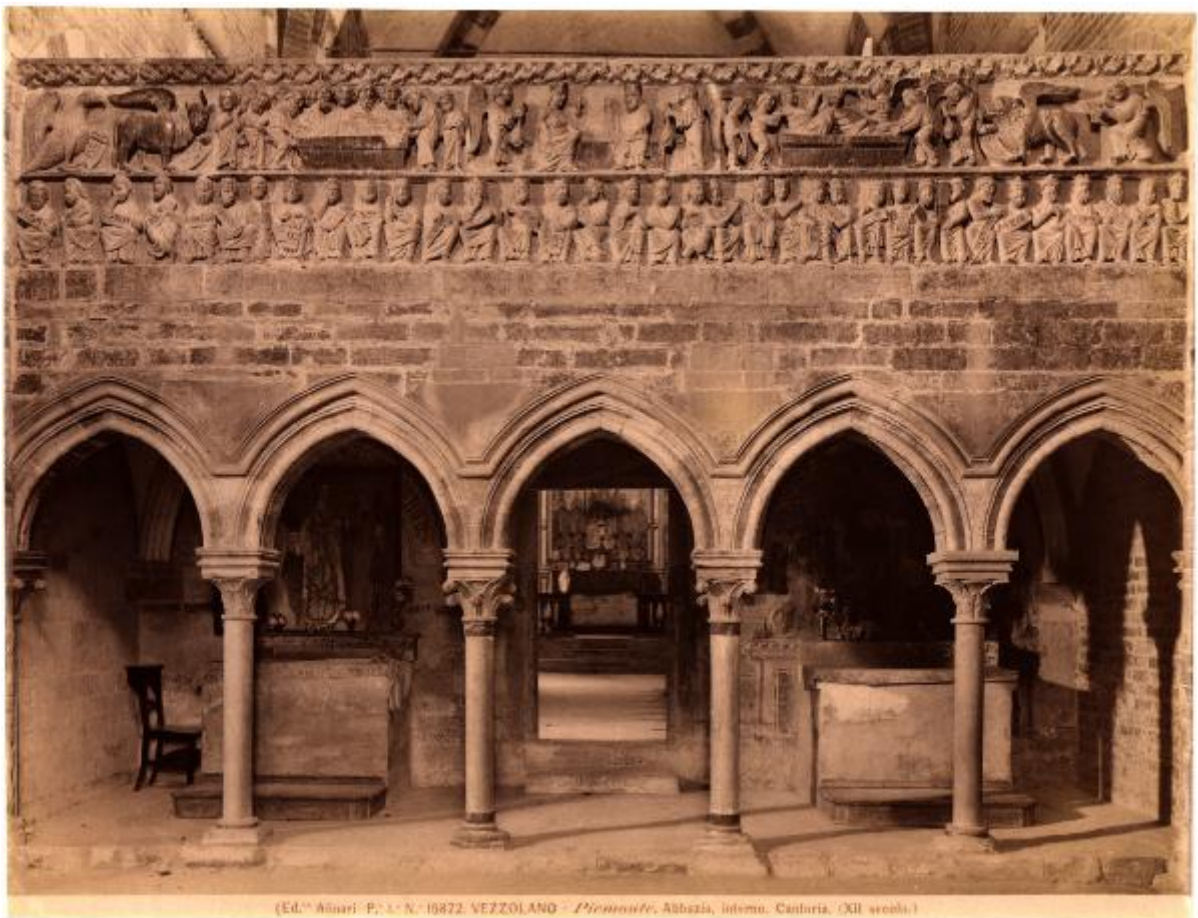

## Vezzolano - Abbazia di Santa Maria di Vezzolano. Interno, veduta dell'ambone poggiante su cinque archi ogivali.

Alinari, Fratelli (stabilimento)

(Ed. Alinari - P. 3 - N. 19872. VEZZOLANO - Piemonte, Abbazia, interno. Cantoria. XII secolo.)

Link risorsa: <https://www.lombardiabeniculturali.it/fotografie/schede/IMM-3a010-0007650/>

Scheda SIRBeC: <https://www.lombardiabeniculturali.it/fotografie/schede-complete/IMM-3a010-0007650/>

### SOGGETTO

Indicazioni sul soggetto

L'ambone è ornato da un pregevole bassorilievo a due ordini raffigurante, nella parte inferiore, i 35 patriarchi antenati di Maria, e in quella superiore la Deposizione del corpo di Maria, l'Assunzione, il Trionfo in cielo e i simboli evangelici. L'opera conserva tracce di coloriture e, secondo un'iscrizione in versi leonini (pressoché svanita) sulla colonna destra, venne realizzata nel 1189 da un artista vicino all'Antelami.