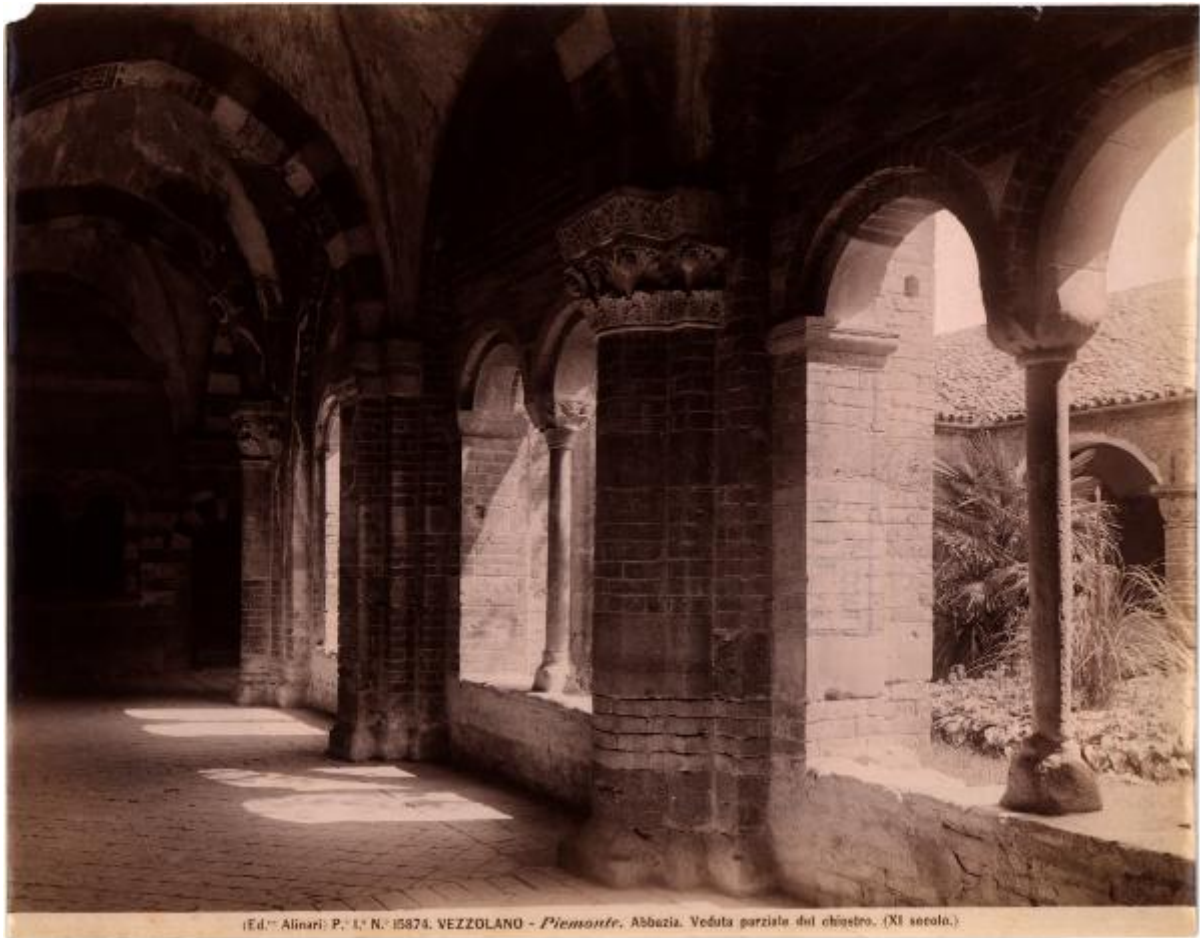

Vezzolano - Abbazia di Santa Maria di Vezzolano. Particolare del chiostro, lato nord.

Alinari, Fratelli (stabilimento)

Link risorsa: <https://www.lombardiabeniculturali.it/fotografie/schede/IMM-3a010-0007651/>

SOGGETTO

SOGGETTO

Indicazioni sul soggetto

Questo lato del chiostro in origine corrispondeva alla navata destra dell'originaria pianta basilicale a tre navate, modificata nel XIII secolo quando venne trasformata in uno dei lati del chiostro.