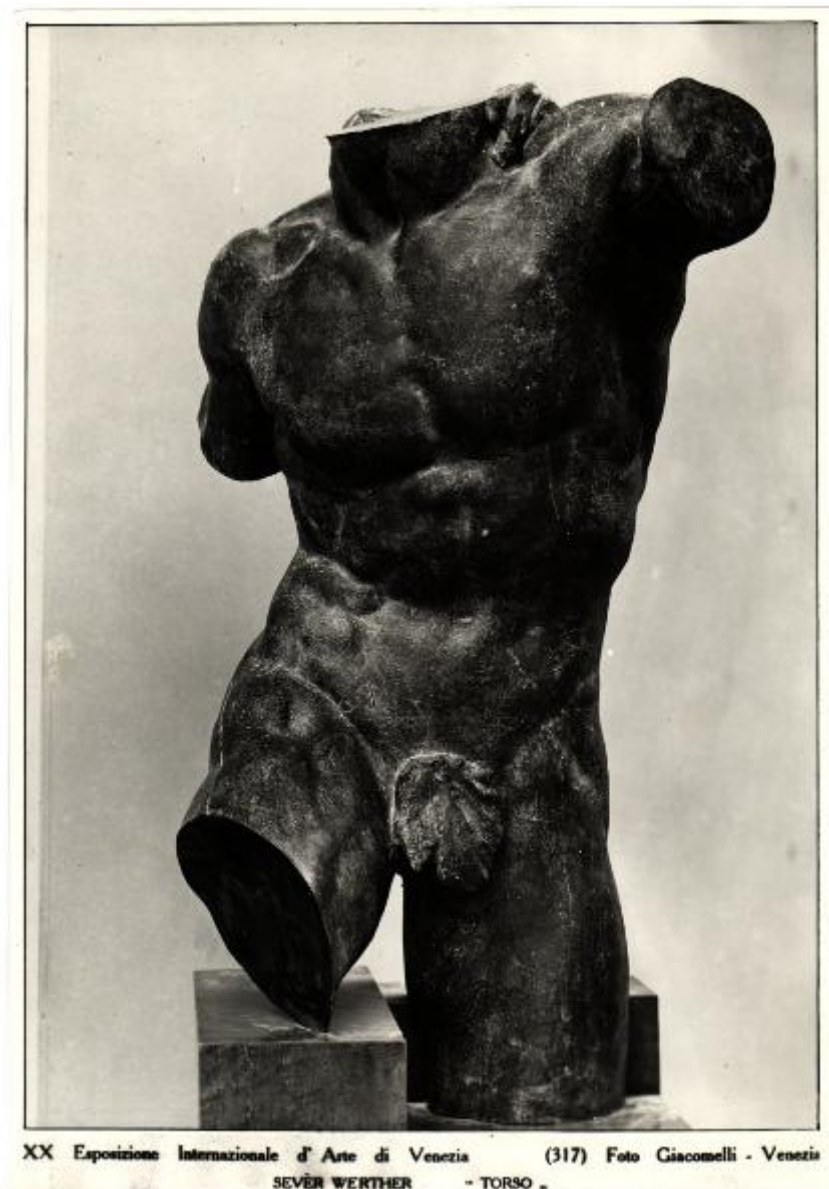

Venezia - XX Esposizione Internazionale d'Arte. Werther Sevèr, Torso, scultura in bronzo.

Foto Giacomelli

Link risorsa: <https://www.lombardiabeniculturali.it/fotografie/schede/IMM-3a010-0007653/>

Scheda SIRBeC: <https://www.lombardiabeniculturali.it/fotografie/schede-complete/IMM-3a010-0007653/>

CODICI

Unità operativa: 3a010

Numero scheda: 7653

Codice scheda: IMM-3a010-0007653

Tipo di scheda: AFRLIMM

Identificazione: Venezia - XX Esposizione Internazionale d'Arte. Werther Sevèr, Torso, scultura in bronzo.