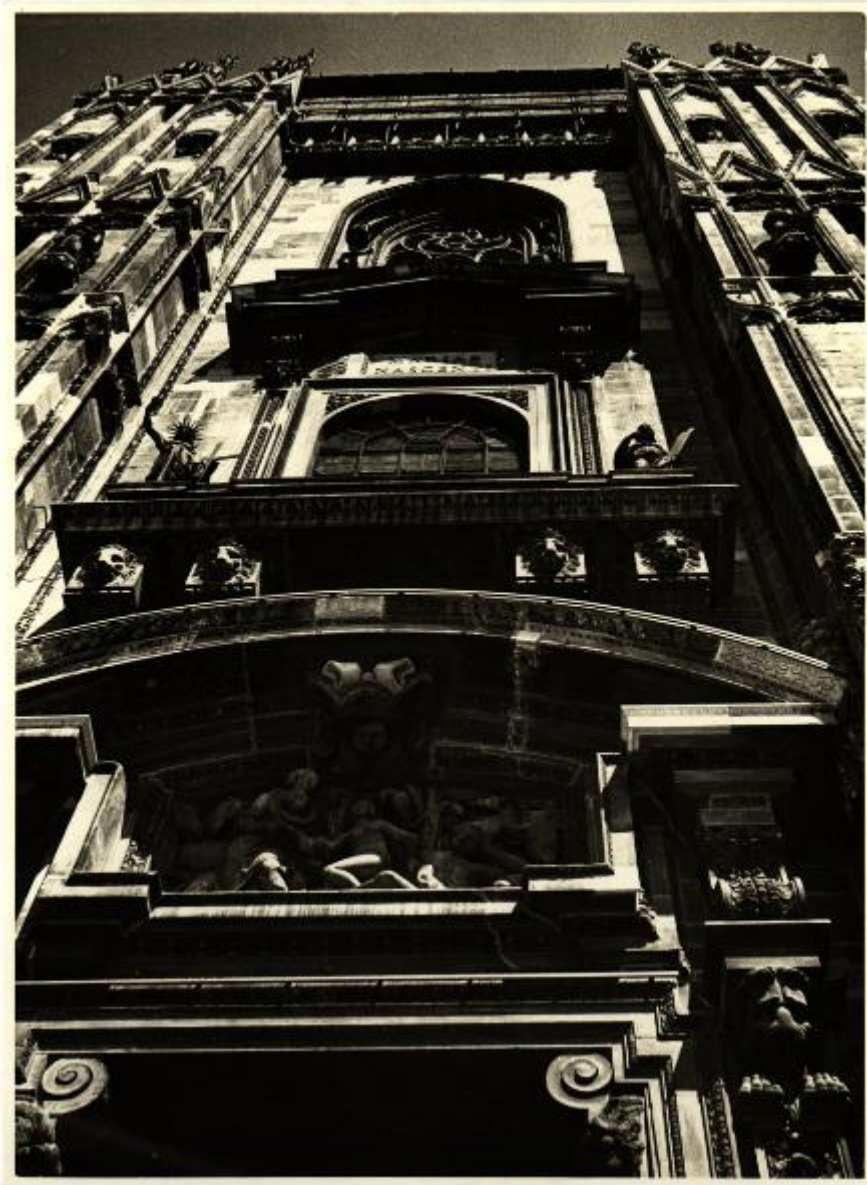

Milano - Duomo. Ripresa dal basso della facciata, particolare.

Zani, Dino

Link risorsa: <https://www.lombardiabeniculturali.it/fotografie/schede/IMM-3a010-0007972/>

Scheda SIRBeC: <https://www.lombardiabeniculturali.it/fotografie/schede-complete/IMM-3a010-0007972/>