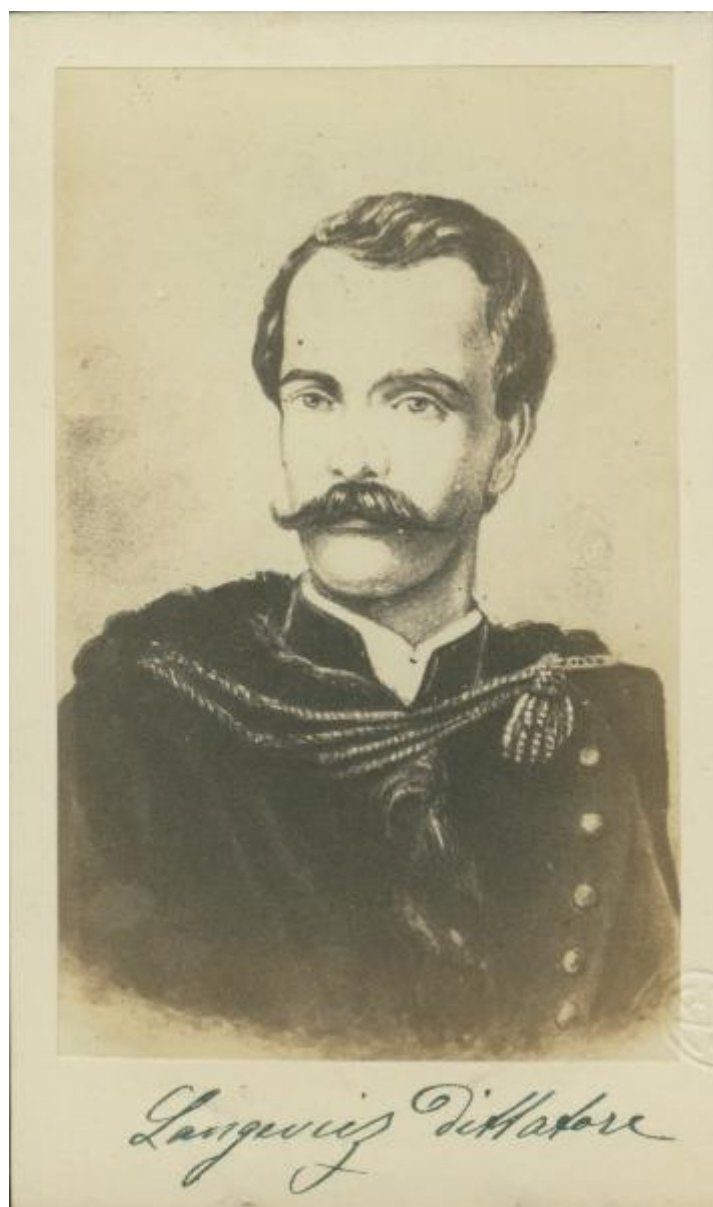

## Ritratto maschile - Marian Melchior Langiewicz patriota polacco

Barelli, Pietro

Link risorsa: <https://www.lombardiabeniculturali.it/fotografie/schede/IMM-3a010-0008114/>

Scheda SIRBeC: <https://www.lombardiabeniculturali.it/fotografie/schede-complete/IMM-3a010-0008114/>

### SOGGETTO

Indicazioni sul soggetto: Fotografia tratta da un disegno.

Identificazione: Ritratto maschile - Marian Melchior Langiewicz patriota polacco