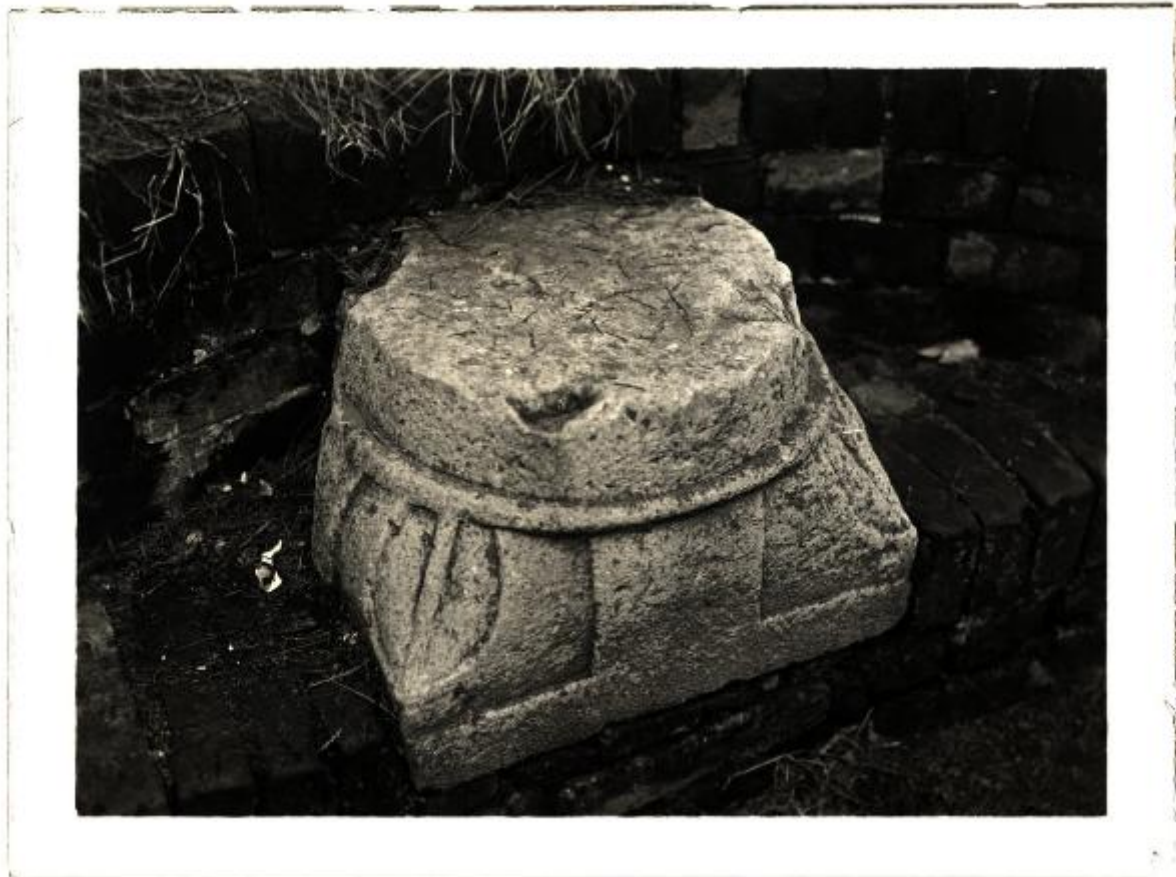

## **Novara - Chiostro della Canonica del Duomo. Capitello dell'antico Duomo.**

**Non identificato**

Link risorsa: <https://www.lombardiabeniculturali.it/fotografie/schede/IMM-3a010-0008312/>

Scheda SIRBeC: <https://www.lombardiabeniculturali.it/fotografie/schede-complete/IMM-3a010-0008312/>