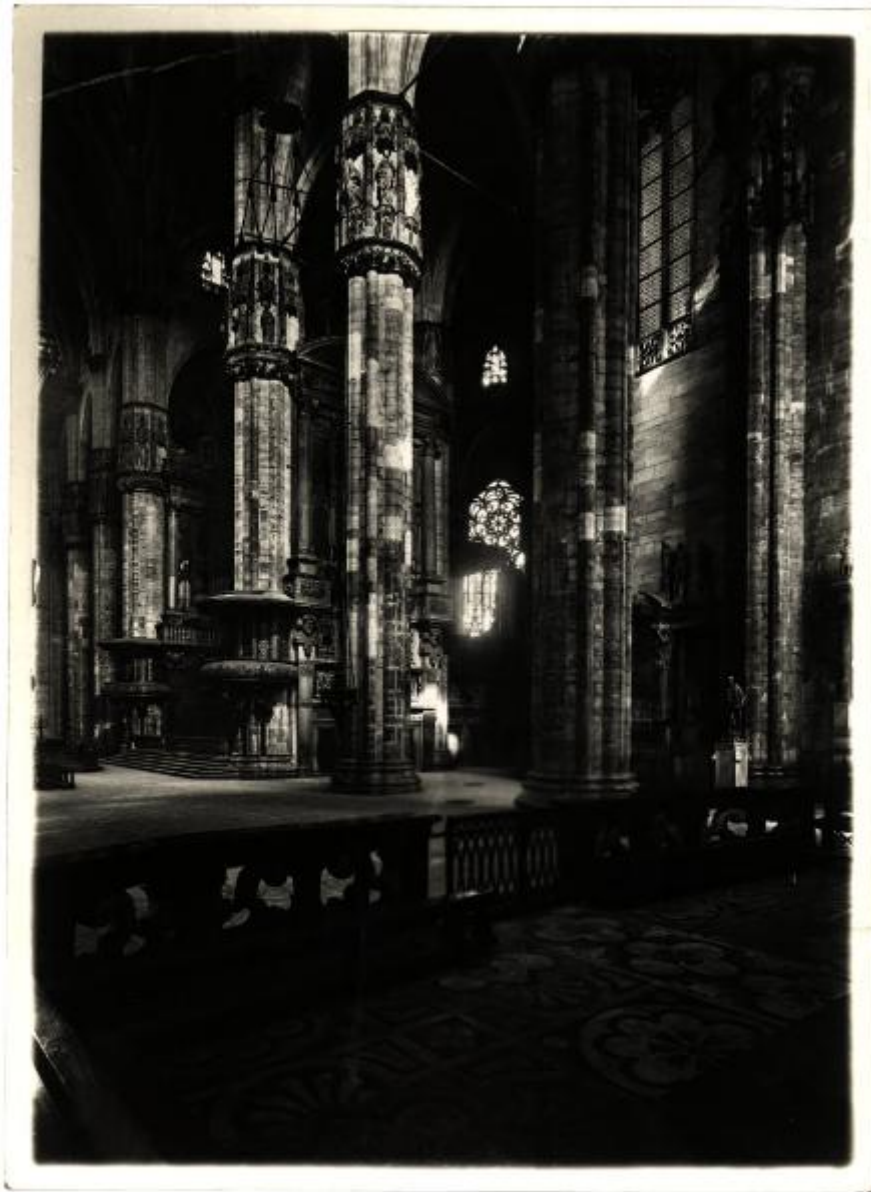

Milano - Duomo. Veduta di scorcio del presbiterio ripreso dalla cappella di S. Giovanni Bono.

Lissoni, Osvaldo

Link risorsa: <https://www.lombardiabeniculturali.it/fotografie/schede/IMM-3a010-0008382/>

Scheda SIRBeC: <https://www.lombardiabeniculturali.it/fotografie/schede-complete/IMM-3a010-0008382/>