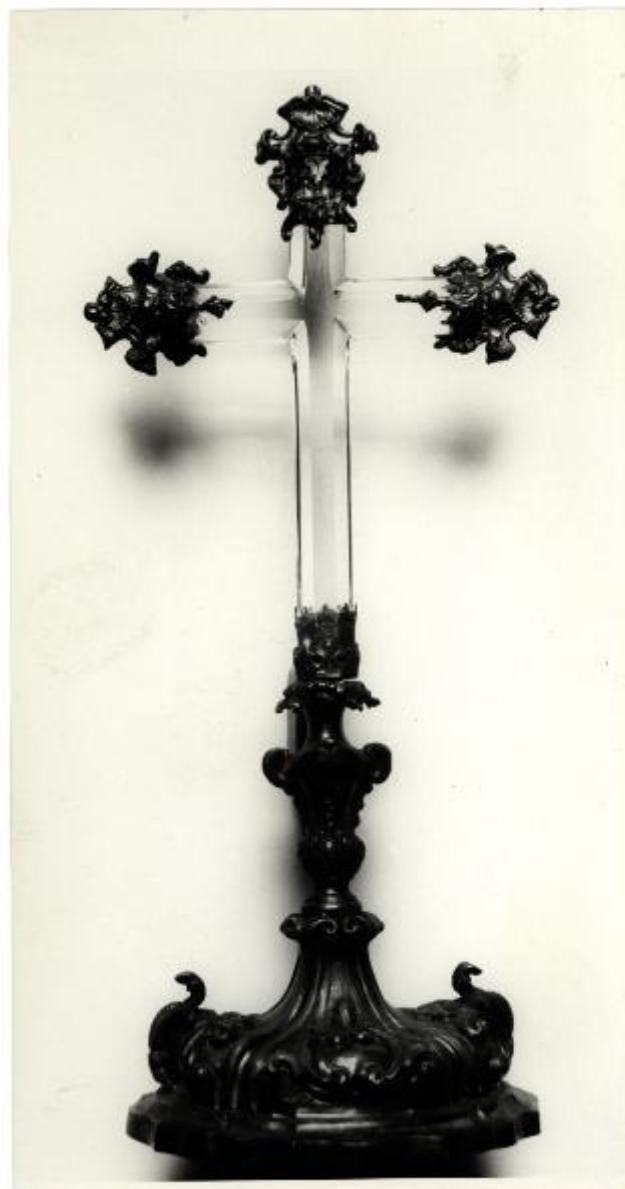

Milano - Castello Sforzesco. Civiche Raccolte d'Arte Applicata, piccola croce in cristallo di rocca montata in argento sbalzato (Arte veneta XVIII sec.).

Non identificato

Scheda SIRBeC: <https://www.lombardiabeniculturali.it/fotografie/schede-complete/IMM-3a010-0008391/>

CODICI

Unità operativa: 3a010

Numero scheda: 8391

Codice scheda: IMM-3a010-0008391

Tipo di scheda: AFRLIMM

Identificazione

Milano - Castello Sforzesco. Civiche Raccolte d'Arte Applicata, piccola croce in cristallo di rocca montata in argento sbalzato (Arte veneta XVIII sec.).