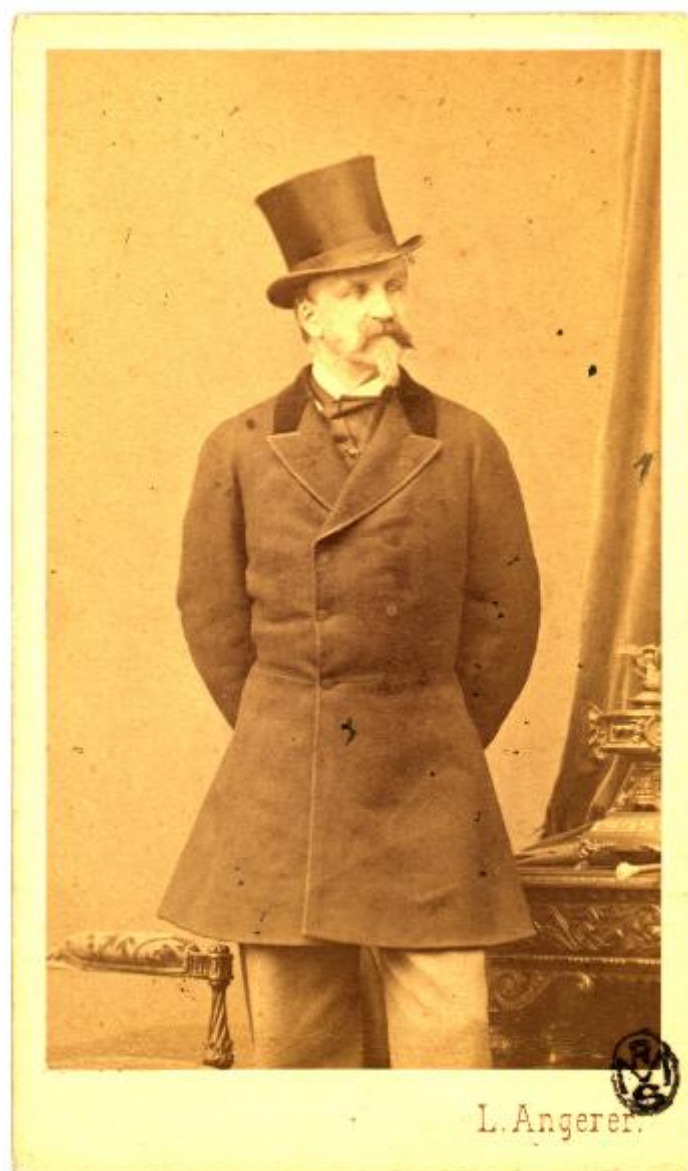

Ritratto maschile - Henri d'Orléans duca d'Aumale politico francese

Angerer, Ludwig

Link risorsa: <https://www.lombardiabeniculturali.it/fotografie/schede/IMM-3a010-0008614/>

Scheda SIRBeC: <https://www.lombardiabeniculturali.it/fotografie/schede-complete/IMM-3a010-0008614/>