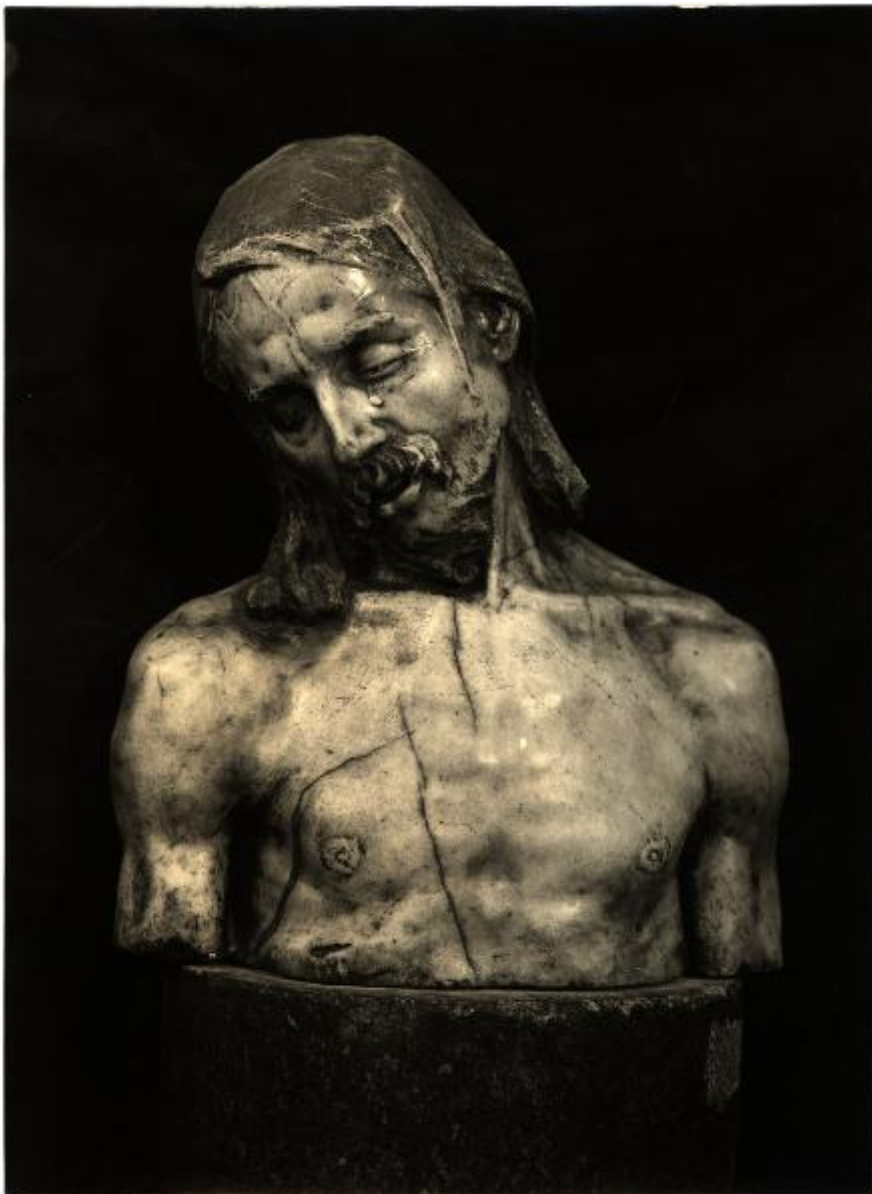

Aquileia - Basilica. Edmondo Furlan, Cristo della Trincea, mezzobusto marmoreo sopra una colonna (1916).

Non identificato

Scheda SIRBeC: <https://www.lombardiabeniculturali.it/fotografie/schede-complete/IMM-3a010-0009427/>

CODICI

Unità operativa: 3a010

Numero scheda: 9427

Codice scheda: IMM-3a010-0009427

Tipo di scheda: AFRLIMM

SOGGETTO

SOGGETTO

Indicazioni sul soggetto: Il Cristo venne eseguito durante la I guerra mondiale dal soldato artista Edmondo Furlan.

Identificazione

Aquileia - Basilica. Edmondo Furlan, Cristo della Trincea, mezzobusto marmoreo sopra una colonna (1916).

CLASSIFICAZIONE

Altra classificazione: foto d'arte

Tipo classificazione: Classificazione per genere fotografico Archivi dell'Immagine - Regione Lombardia