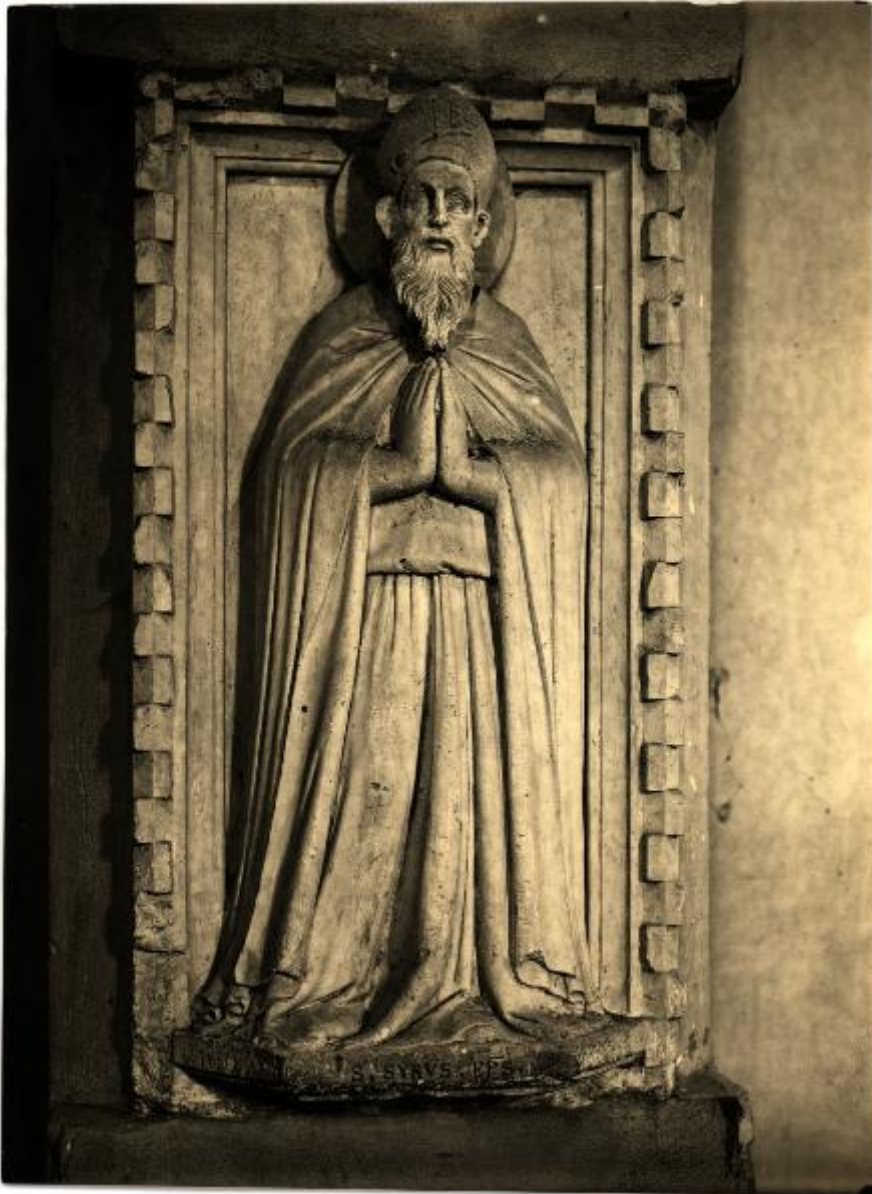

Aquileia - Basilica. Rilievo a parete raffigurante S. Siro (XII sec.).

Non identificato

Link risorsa: <https://www.lombardiabeniculturali.it/fotografie/schede/IMM-3a010-0009491/>

Scheda SIRBeC: <https://www.lombardiabeniculturali.it/fotografie/schede-complete/IMM-3a010-0009491/>

CODICI

Unità operativa: 3a010

Numero scheda: 9491

Codice scheda: IMM-3a010-0009491

Tipo di scheda: AFRLIMM

Identificazione: Aquileia - Basilica. Rilievo a parete raffigurante S. Siro (XII sec.).

SOGGETTO

CLASSIFICAZIONE

Secolo: XX

Frazione di secolo: prima metà

DEFINIZIONE CULTURALE

AUTORE DELLA FOTOGRAFIA

Nome di persona o ente: Non identificato

Tipo intestazione: P

Riferimento all'intervento: fotografo principale

Codice scheda autore: AUF-3a230-0000053