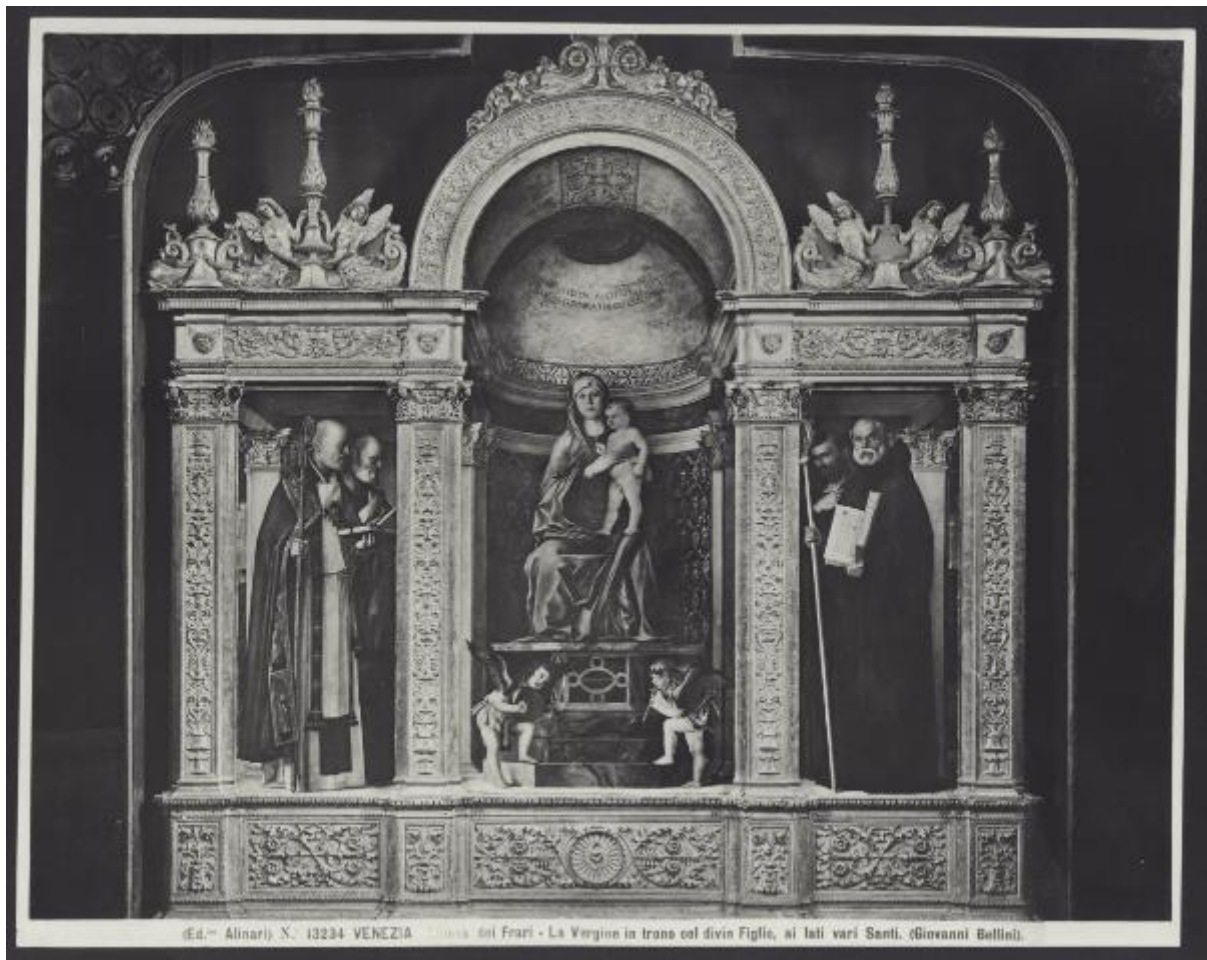

Trittico dipinto - Madonna in trono con Bambino, angeli musicanti e Santi - Giovanni Bellini - Venezia - Chiesa di Santa Maria Gloriosa dei Frari

Alinari, Fratelli (stabilimento)

Link risorsa: <https://www.lombardiabeniculturali.it/fotografie/schede/IMM-3a010-0010504/>

SOGGETTO

SOGGETTO

Indicazioni sul soggetto

Venezia. Chiesa di S. Maria Gloriosa dei frari: altare della sagrestia. Trittico firmato e datato 1488 raffigurante la Madonna col Bambino al centro, a sinistra S. Niccolò e S. Pietro, a destra S. Benedetto e S. Marco.

Identificazione

Trittico dipinto - Madonna in trono con Bambino, angeli musicanti e Santi - Giovanni Bellini - Venezia - Chiesa di Santa Maria Gloriosa dei Frari

CLASSIFICAZIONE

Altra classificazione: foto d'arte