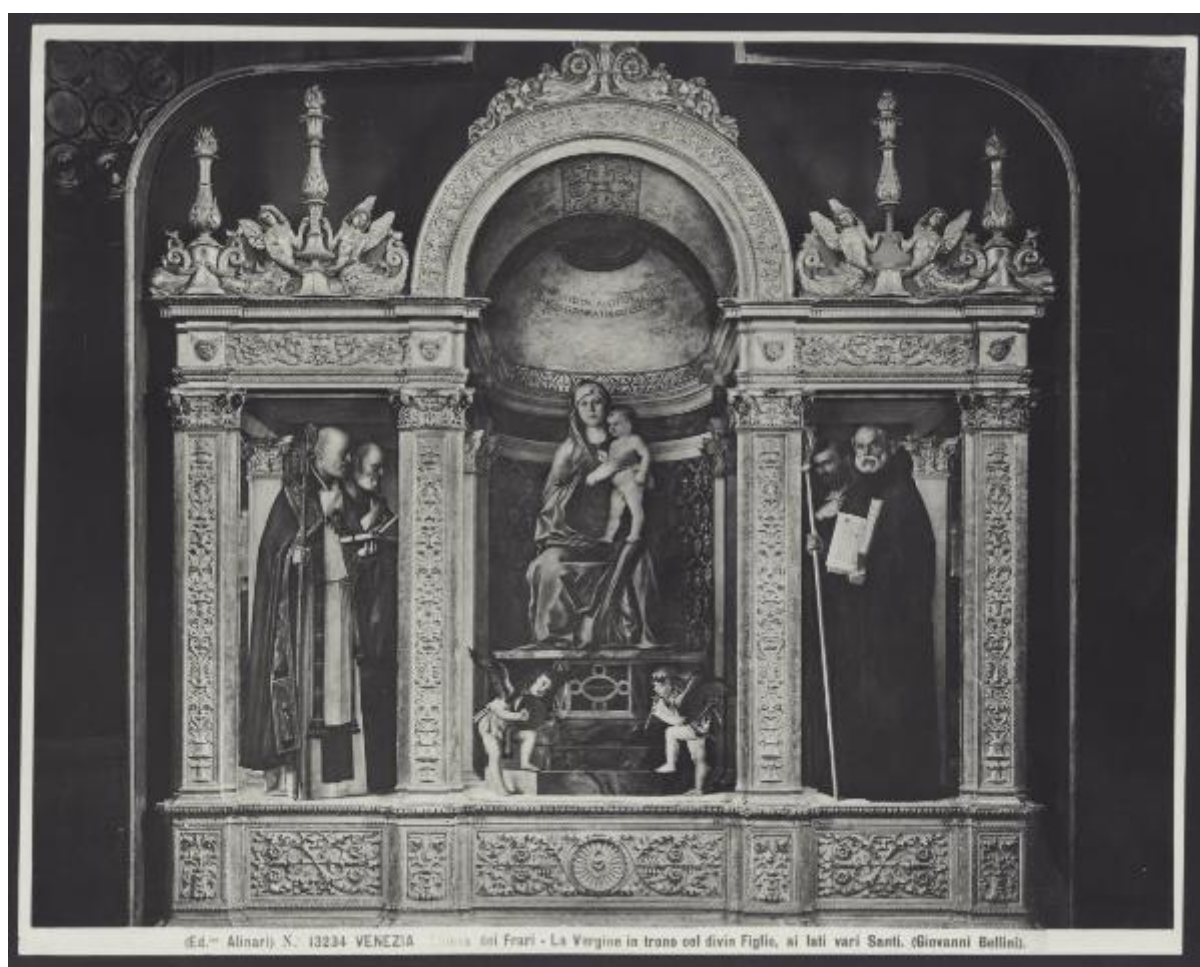

Ed. Alinari. X. 13234 VENEZIA Chiesa dei Frari - La Vergine in trono col divin Figlio, ai lati vari Santi. (Giovanni Bellini).