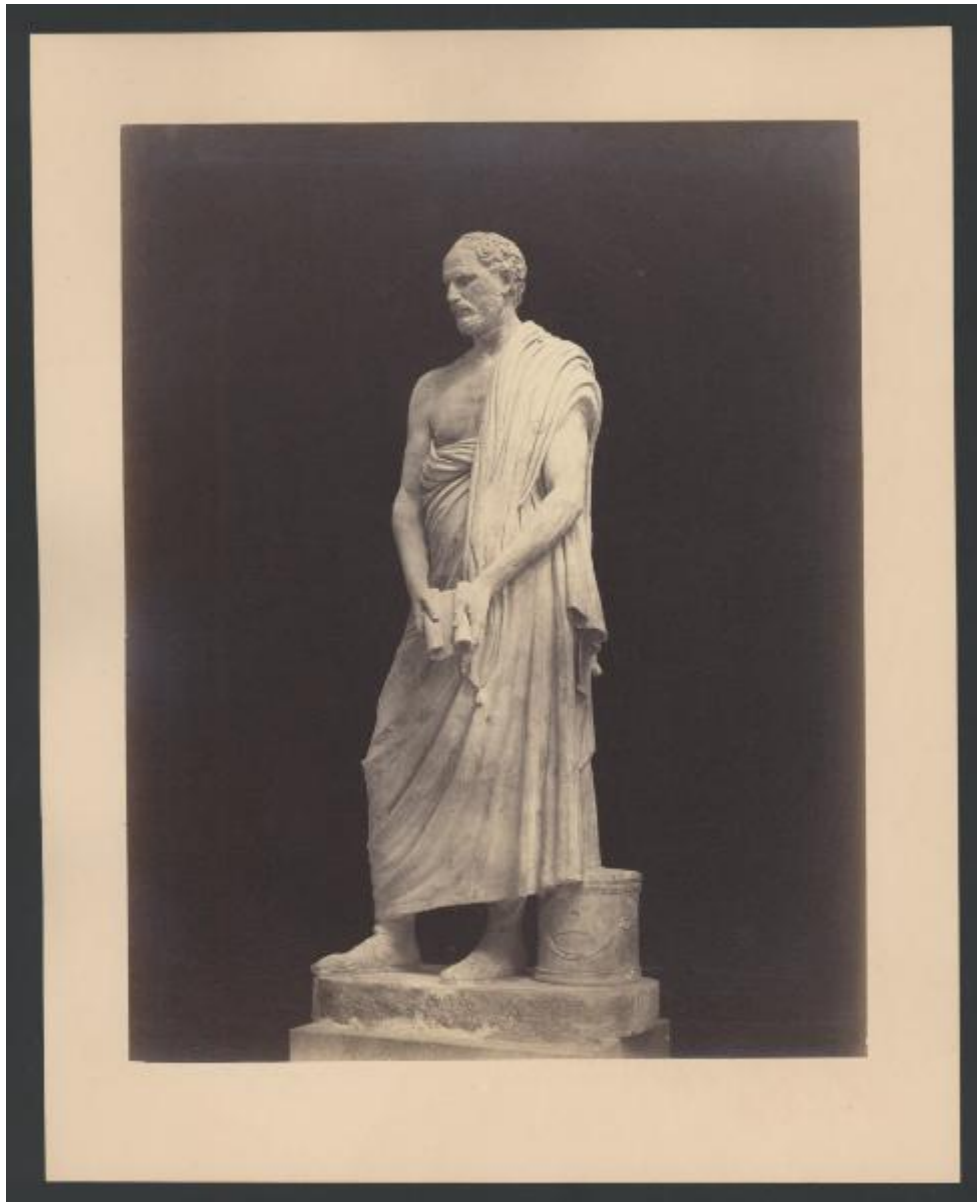

Città del Vaticano - Musei Vaticani. Demostene, statua in marmo.

D'Alessandri, Fratelli

Link risorsa: <https://www.lombardiabeniculturali.it/fotografie/schede/IMM-3a010-0010525/>

Scheda SIRBeC: <https://www.lombardiabeniculturali.it/fotografie/schede-complete/IMM-3a010-0010525/>

CODICI

Unità operativa: 3a010

Numero scheda: 10525

Codice scheda: IMM-3a010-0010525

Tipo di scheda: AFRLIMM

Identificazione: Città del Vaticano - Musei Vaticani. Demostene, statua in marmo.

SOGGETTO

CLASSIFICAZIONE