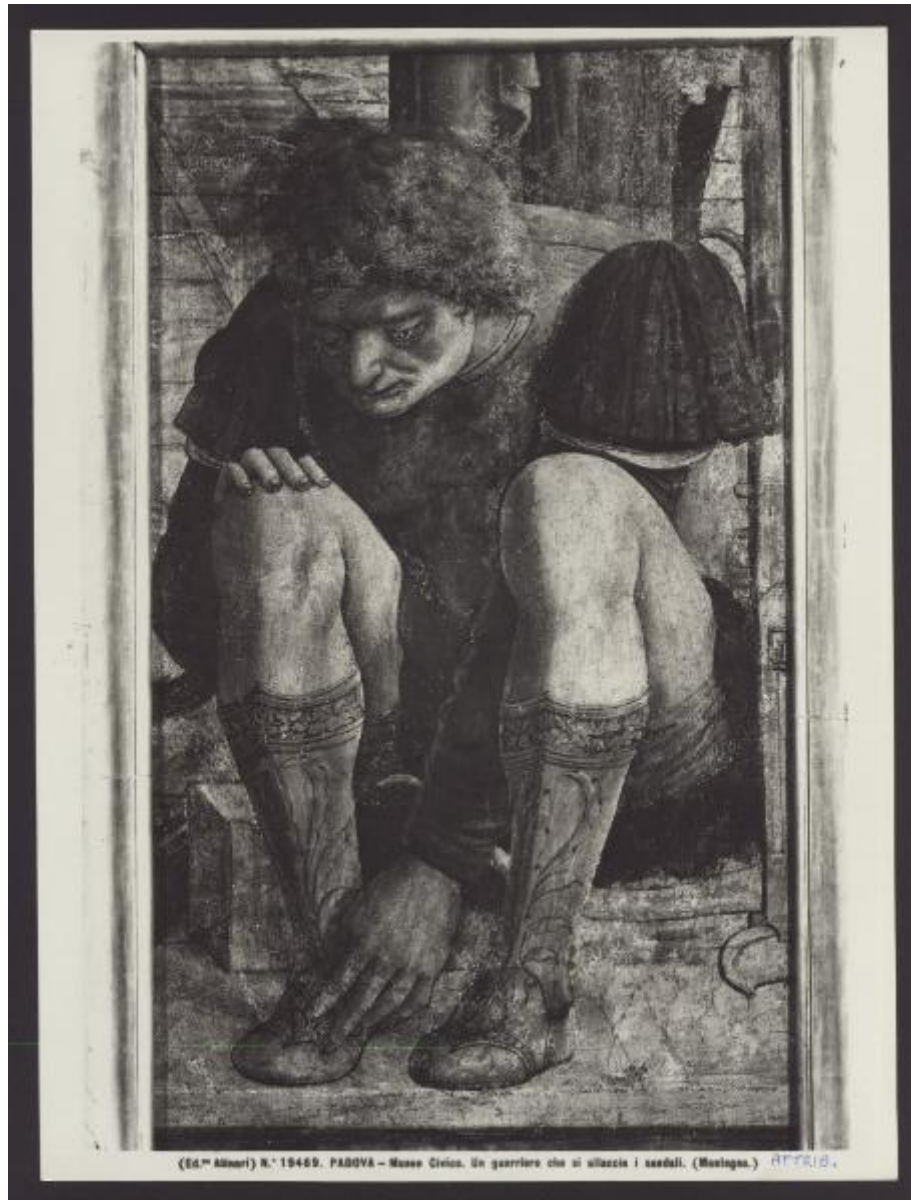

# Dipinto murale - affresco - pittore mantegnesco - guerriero seduto o arciere - Padova - Museo Civico

Alinari, Fratelli (stabilimento)

Link risorsa: <https://www.lombardiabeniculturali.it/fotografie/schede/IMM-3a010-0010860/>

Scheda SIRBeC: <https://www.lombardiabeniculturali.it/fotografie/schede-complete/IMM-3a010-0010860/>

### SOGGETTO

Indicazioni sul soggetto

L'affresco proviene probabilmente da Casa Dondi dell'Orologio; Adolfo Venturi lo attribuì a Mantegna ma tutti gli studiosi successivi lo stornarono sulla scuola.

Identificazione: Dipinto murale - affresco - pittore mantegnesco - guerriero seduto o arciere - Padova - Museo Civico