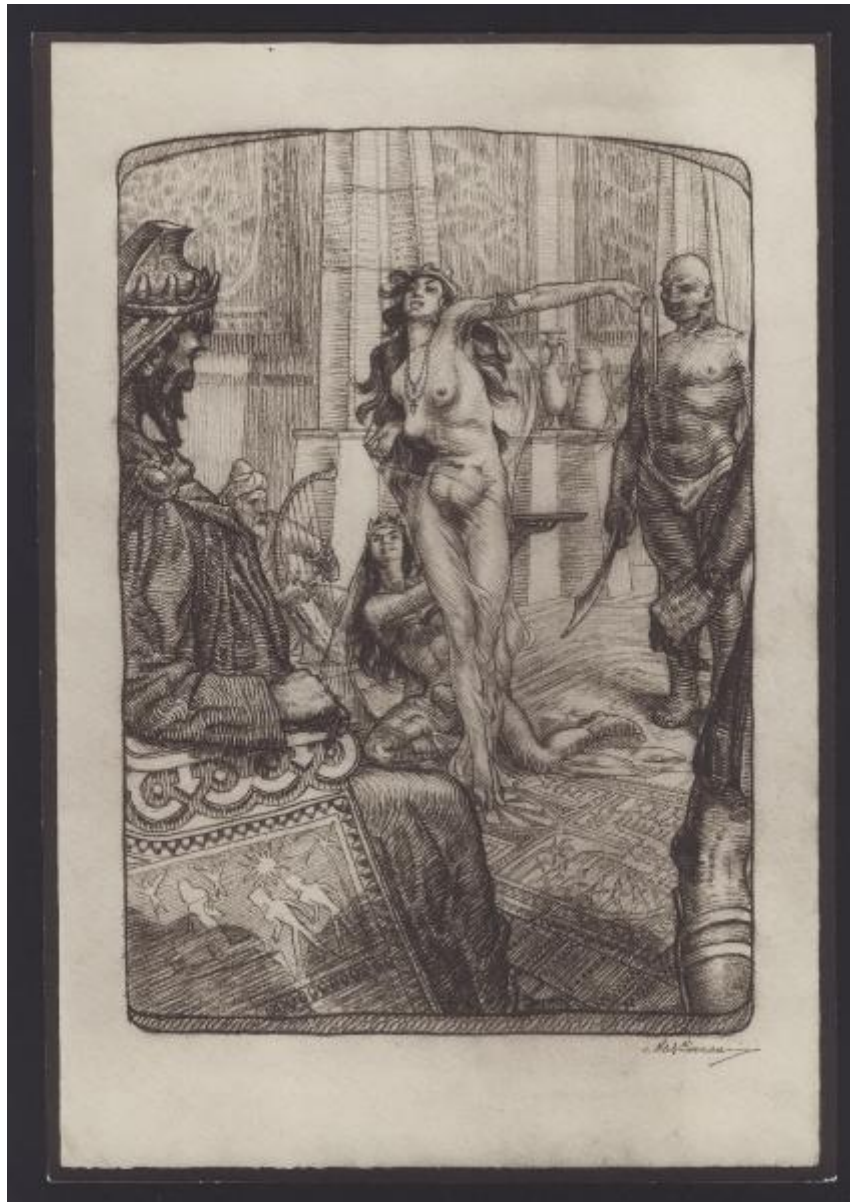

Alessandro Lazzarini, la danza di Salomè, disegno su carta.

Non identificato

Link risorsa: <https://www.lombardiabeniculturali.it/fotografie/schede/IMM-3a010-0011497/>

Scheda SIRBeC: <https://www.lombardiabeniculturali.it/fotografie/schede-complete/IMM-3a010-0011497/>

CODICI

Unità operativa: 3a010

Numero scheda: 11497

Codice scheda: IMM-3a010-0011497

Tipo di scheda: AFRLIMM

Identificazione: Alessandro Lazzarini, la danza di Salomè, disegno su carta.

SOGGETTO

CLASSIFICAZIONE