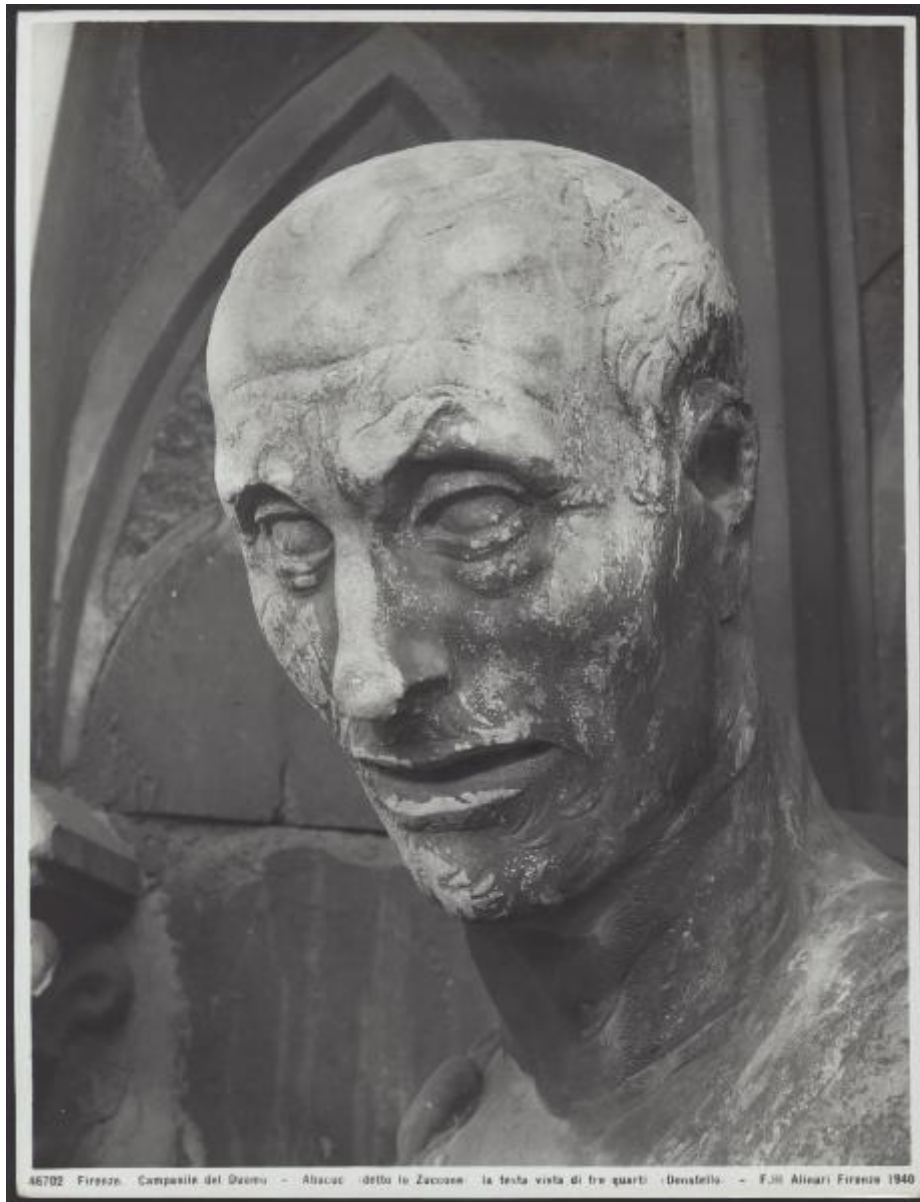

46702 Firenze. Campanile del Duomo - Albacoc detto lo Zuccone - la testa vista di tre quarti - Donatello - F.lli Alinari Firenze 1940