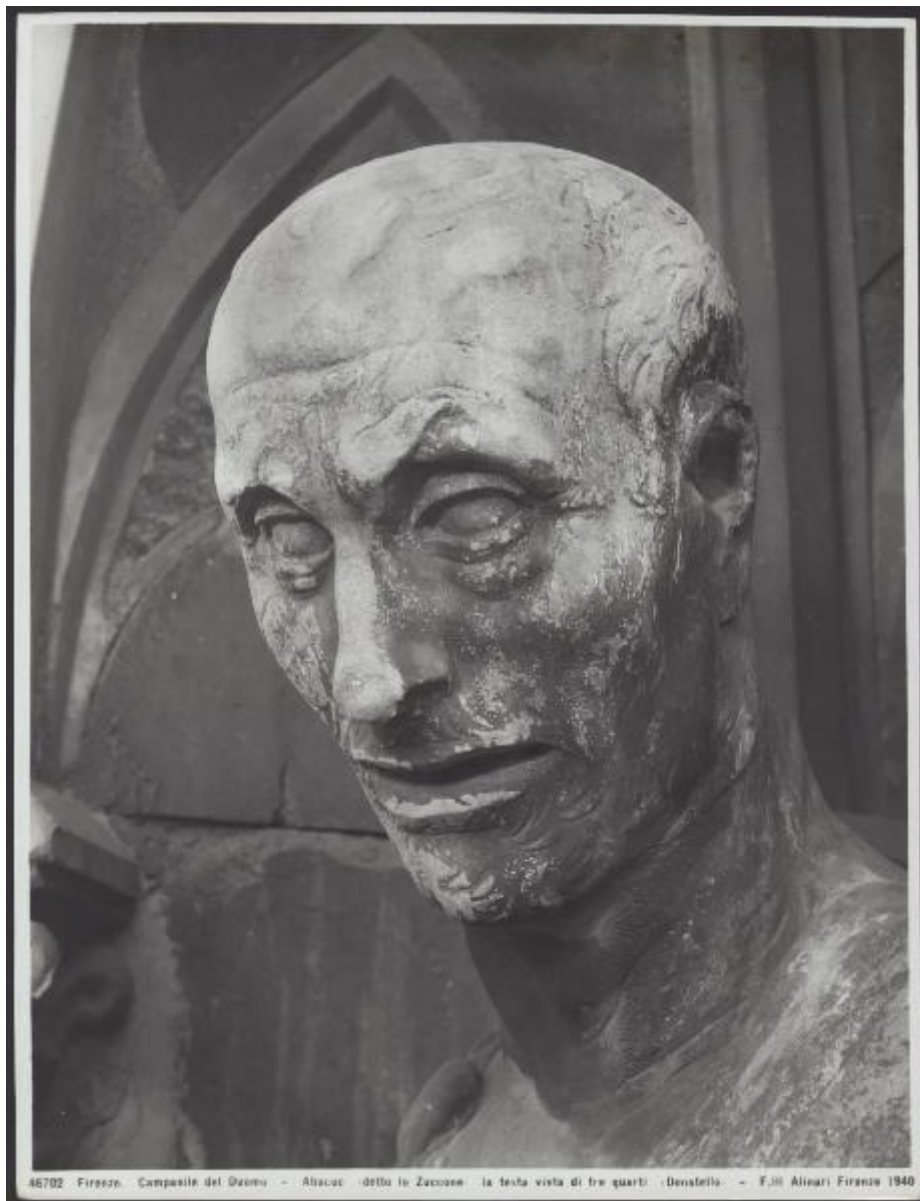

Firenze - Museo dell'Opera del Duomo. Donatello, Abacuc, detto Lo Zuccone, particolare del volto, scultura in pietra proveniente da una nicchia del Campanile del Duomo (1434-36).

Alinari, Fratelli (stabilimento)

46702 - Firenze. Campanile del Duomo - Abacuc detto lo Zuccone - la testa vista di tre quarti - Donatello - F.lli Alinari Firenze 1940

Link risorsa: <https://www.lombardiabeniculturali.it/fotografie/schede/IMM-3a010-0012150/>

Identificazione

Firenze - Museo dell'Opera del Duomo. Donatello, Abacuc, detto Lo Zuccone, particolare del volto, scultura in pietra proveniente da una nicchia del Campanile del Duomo (1434-36).

SOGGETTO

Originalità: originale

QUANTITA'

Numero oggetti/elementi: 1

SOGGETTO

TITOLO

Titolo proprio: Firenze. Campanile del Duomo - Abacuc (detto lo Zuccone) la testa vista di tre quarti (Donatello)

Specifiche titolo: dell'autore